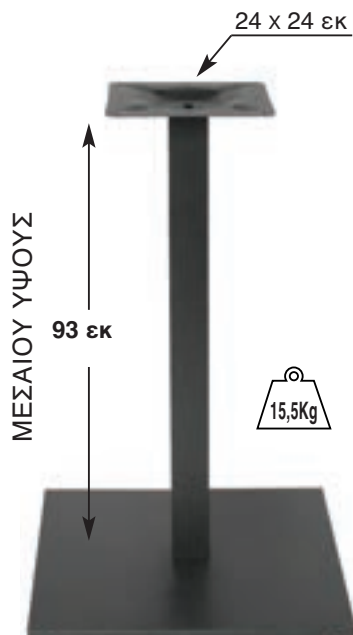

**FLAT PROMO STEEL** 50X50X93 εκ  
ΜΕ ΡΕΓΟΥΛΑΤΟΡΟ  
08.0067H

**FLAT PROMO STEEL** 70X40X93 εκ  
ΜΕ ΡΕΓΟΥΛΑΤΟΡΟ  
08.0069H

**SNACK ΜΑΝΤΕΜΙ**  
45X45X98 εκ  
ΜΕ ΡΕΓΟΥΛΑΤΟΡΟ  
08.0076H

**FLAT ΨΗΛΗ STEEL**  
45X45X108 εκ  
08.0070