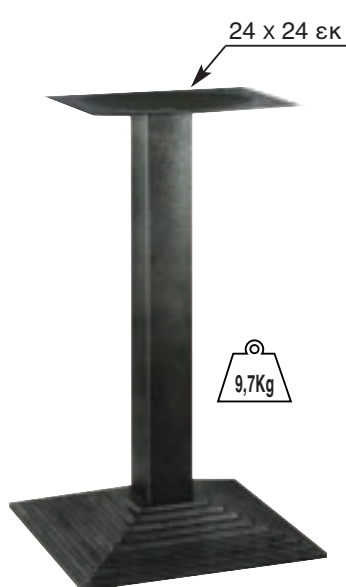

SNACK MANTEMI
45X45X73 εκ
ΜΕ ΡΕΓΟΥΛΑΤΟΡΟ
08.0076