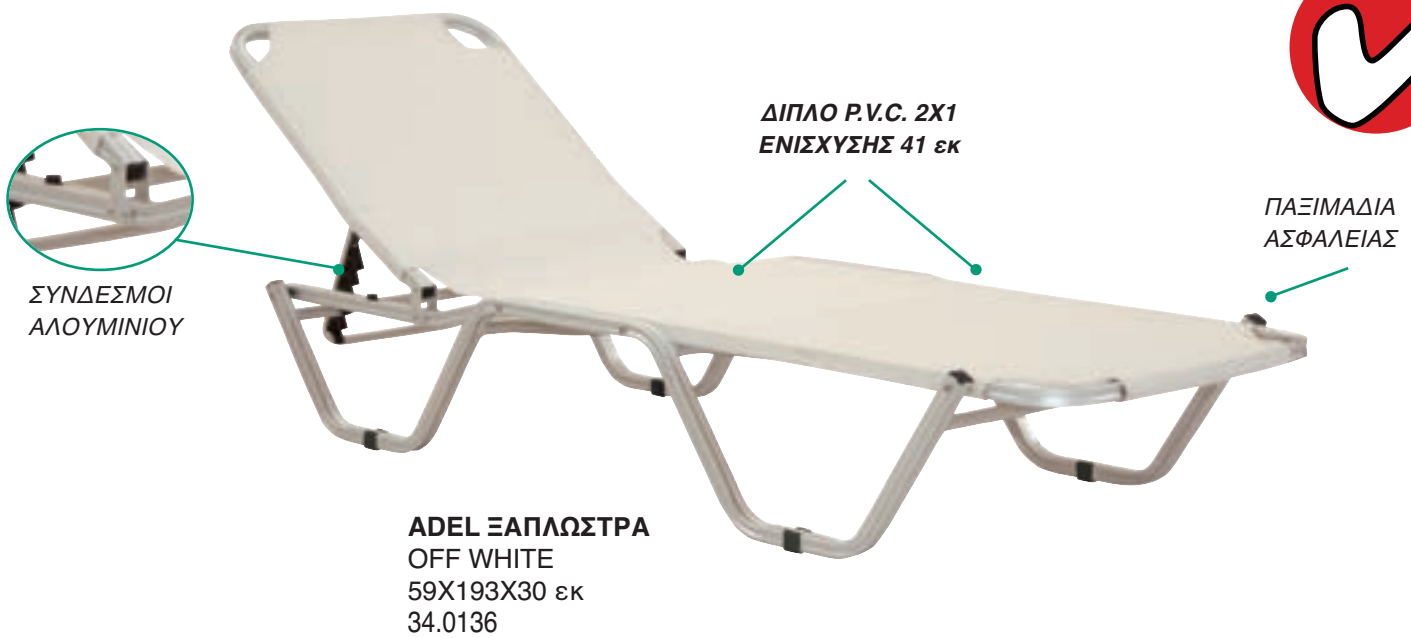

ΑΝΤΑΛΛΑΚΤΙΚΑ ΓΙΑ ΞΑΠΛΩΣΤΡΕΣ ΑΛΟΥΜΙΝΙΟΥ