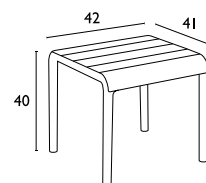

Siesta PARIS® 42X41

ΤΡΑΠΕΖΑΚΙΑ ΠΟΛΥΠΡΟΠΥΛΕΝΙΟΥ

40 εκ

• UV PROTECTION για μη αλλοίωση χρωμάτων

Siesta PARIS® 90X50

40 εκ

• UV PROTECTION για μη αλλοίωση χρωμάτων