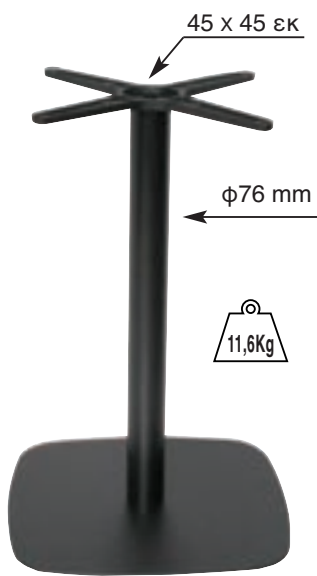

FLAT/S STEEL
45X45X72 εκ
08.0230