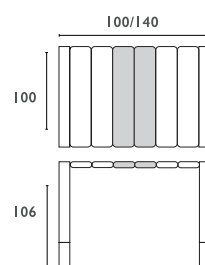

Η ΣΕΙΡΑ **VEGAS BAR**
εισάγεται κατόπιν παραγγελίας
εντός 15 ημερών