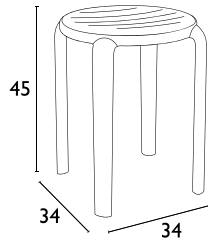

TAUPE
20.0781