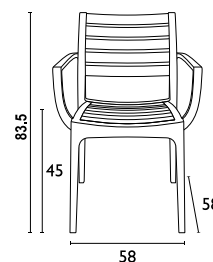

- Πολυπροπυλένιο με 20% Fiber glass για απόλυτη αντοχή
- Για εξωτερική και εσωτερική χρήση
- Πιστοποιημένη από CATAS TESTED
- Στοιβαζόμενες