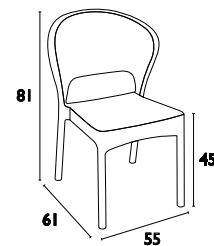

WHITE
53.0089