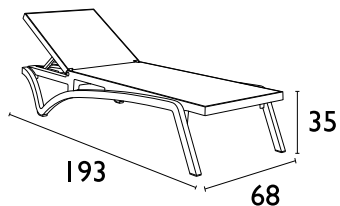

Serge Ferrari

SYNTHETIC
ΔΥΝΑΤΟΤΗΤΑ ΑΝΤΙΚΑΤΑΣΤΑΣΗΣ
ΜΕ ΤΗΝ ΕΓΓΥΗΣΗ ΤΗΣ ΙΤΑΛΙΚΗΣ
Serge Ferrari.