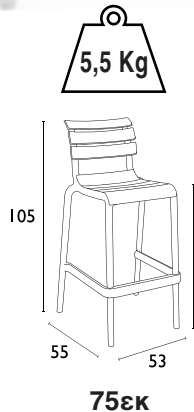

TAUPE
75εκ 20.0833
65εκ 20.0840