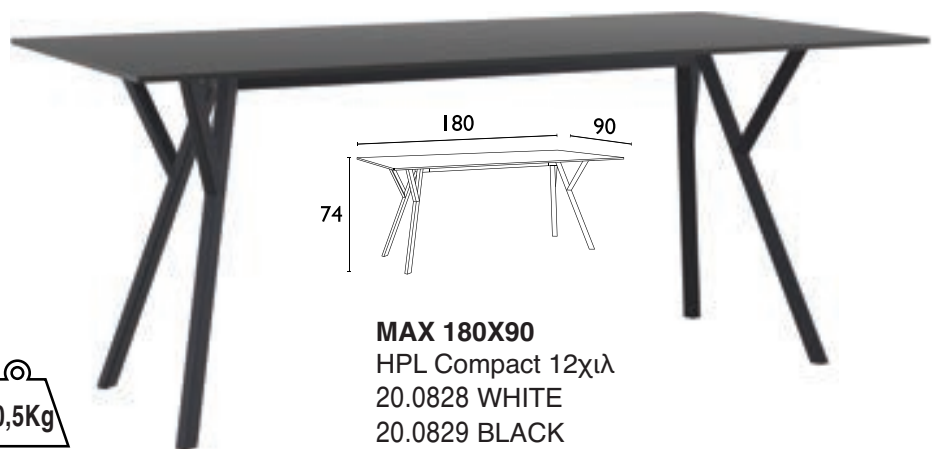

Siesta MAX®

ΤΡΑΠΕΖΙΑ ΠΟΛΥΠΡΟΠΥΛΕΝΙΟΥ