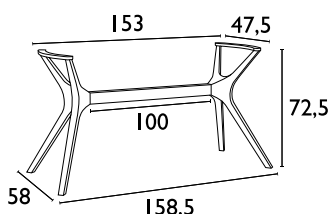

SMALL για επιφάνειες 70X70 εκ - 90X90 εκ
MEDIUM για επιφάνειες 70X120 εκ - 80X160 εκ
XLARGE για επιφάνειες 90X180 εκ - 100X200 εκ

XL

IBIZA BROWN
53.0187