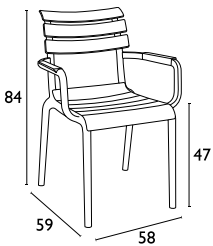

- Πολυπροπυλένιο με 20% Fiber glass για απόλυτη αντοχή
- Για εξωτερική και εσωτερική χρήση
- Πιστοποιημένη από CATAS TESTED • Στοιβαζόμενες