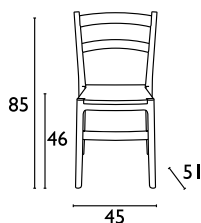

**LIGHT BLUE**  
20.0052

- Πολυπροπυλένιο με 20% Fiber glass για απόλυτη αντοχή
- Για εξωτερική και εσωτερική χρήση
- Πιστοποιημένη από CATAS TESTED
- Στοιβαζόμενες

3,95Kg

**HELEN FOLDING**  
OPALINE GREEN  
20.0890