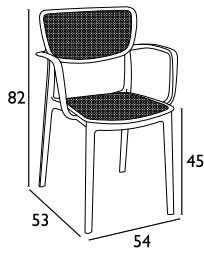

**LOFT  
TAUPE**  
20.0418

**WHITE**  
20.0415

**OLIVE GREEN**  
20.0419

**BLACK**  
20.0416

**DARK GREY**  
20.0417

- Πολυπροπυλένιο με 20% Fiber glass για απόλυτη αντοχή • Για εξωτερική και εσωτερική χρήση
- Πιστοποιημένη από CATAS TESTED • Στοιβαζόμενες