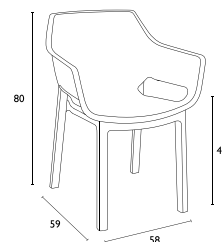

NEA

DORA  
DARK GREY  
20.0935.2

WHITE  
20.0935

BLACK  
20.0935.1

**TAUPE**  
20.0935.3

**OLIVE GREEN**  
20.0935.4

- Πολυπροπυλένιο με 20% Fiber glass για απόλυτη αντοχή • Για εξωτερική και εσωτερική χρήση
- Πιστοποιημένη από CATAS TESTED • Στοιβαζόμενες