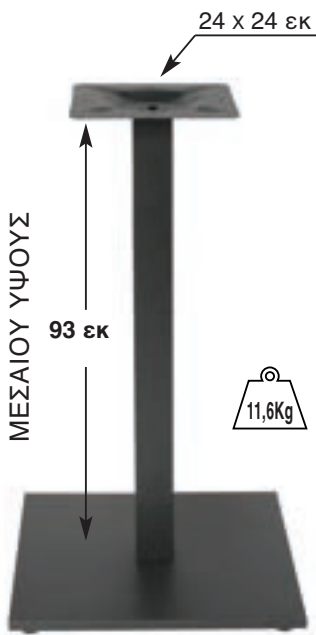

FLAT PROMO STEEL 45X45X93εκ
ΜΕ ΡΕΓΟΥΛΑΤΟΡΟ
08.0068H