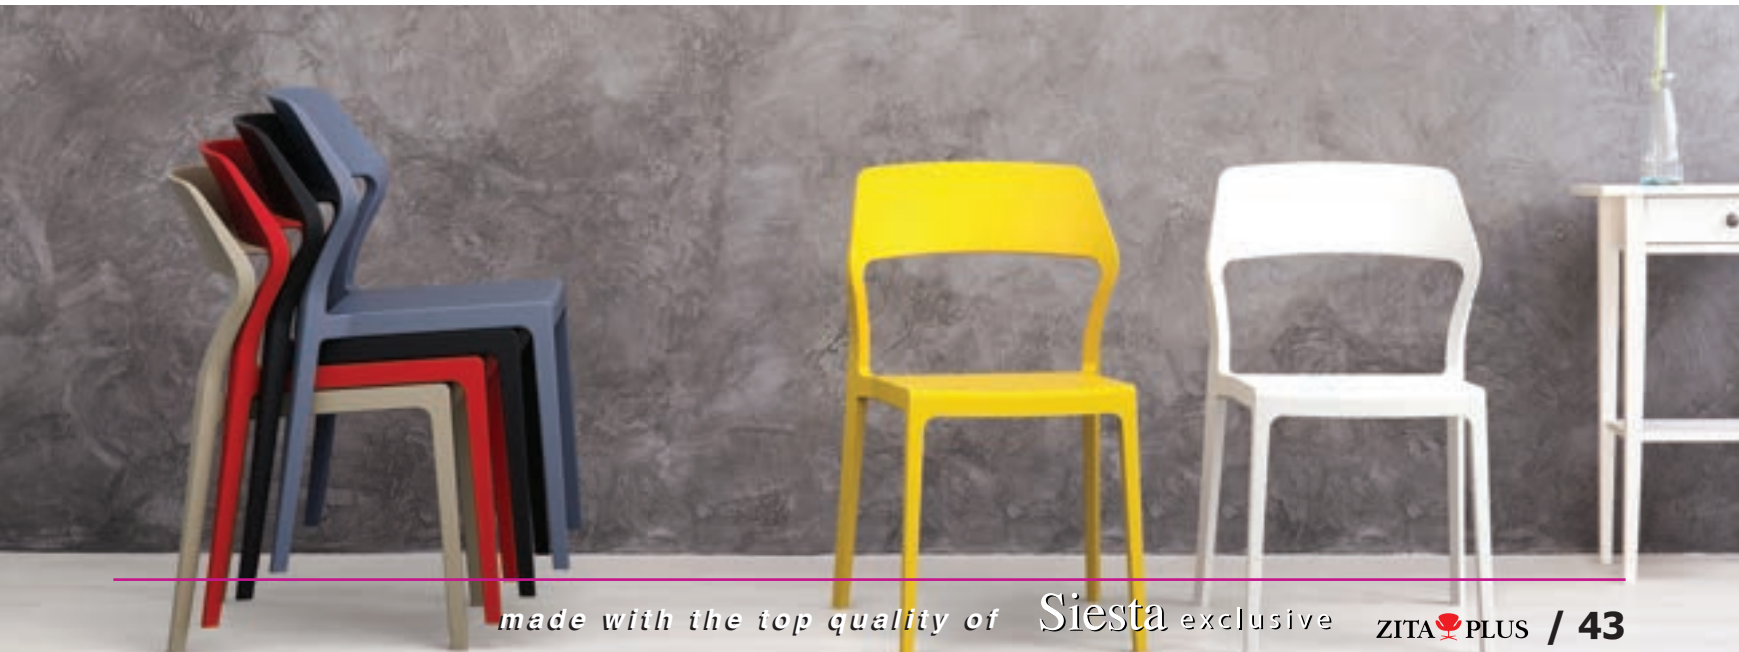

Siesta

ΠΙΣΤΟΠΟΙΗΜΕΝΟ ΠΡΟΪΟΝ
by
CATAS
tested

SNOW®

ΚΑΘΙΣΜΑΤΑ ΠΟΛΥΠΡΟΠΥΛΕΝΙΟΥ

- Πολυπροπυλένιο με 20% Fiber glass για απόλυτη αντοχή
- Για εξωτερική και εσωτερική χρήση
- Πιστοποιημένη από CATAS TESTED
- Στοιβαζόμενες