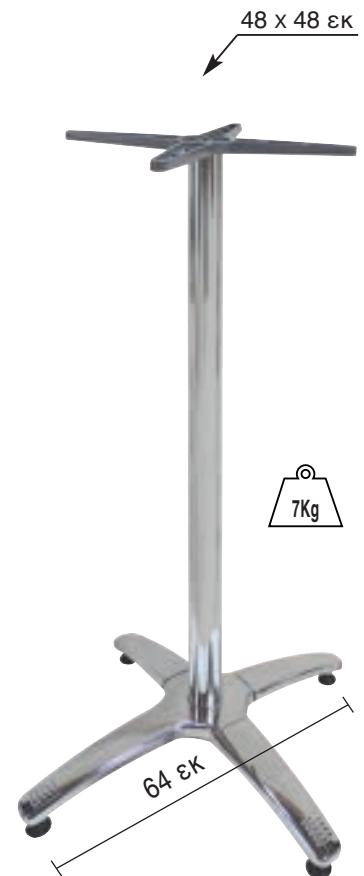

**CITY ΜΑΚΡΟΣΤΕΝΗ ΑΛΟΥΜΙΝΙΟΥ**  
91X60X71 εκ  
ΜΕ ΡΕΓΟΥΛΑΤΟΡΟ  
08.0169

**ROMAN 3ΝΥΧΗ ΑΛΟΥΜΙΝΙΟΥ**  
44X44X72 εκ  
ΜΕ ΡΕΓΟΥΛΑΤΟΡΟ  
08.0148

**ROMAN 4ΝΥΧΗ ΑΛΟΥΜΙΝΙΟΥ**  
63X63X72 εκ  
ΜΕ ΡΕΓΟΥΛΑΤΟΡΟ  
08.0152