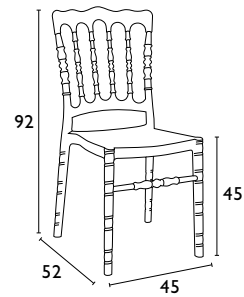

ΣΥΣΚΕΥΑΣΙΑ
4 ΤΕΜ.

4,8Kg