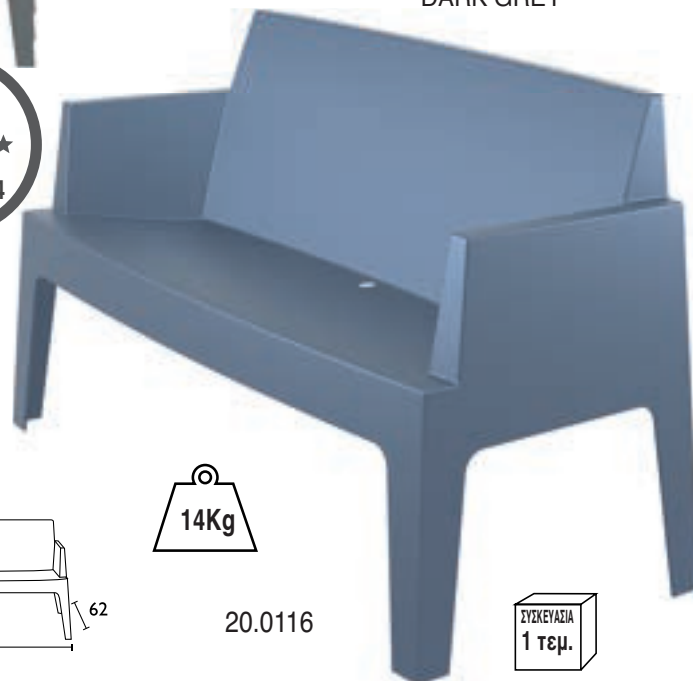

DARK GREY

Η ΣΕΙΡΑ **BOX** ΔΙΑΤΙΘΕΤΑΙ ΚΑΤΟΠΙΝ ΠΑΡΑΓΓΕΛΙΑΣ ΚΑΙ ΣΤΑ ΠΑΡΑΚΑΤΩ ΧΡΩΜΑΤΑ ΣΤΙΣ ΑΝΤΙΣΤΟΙΧΕΣ ΣΥΣΚΕΥΑΣΙΕΣ:
SOFA BOX ΣΥΣΚ. 12ΤΜΧ., ARMCHAIR BOX ΣΥΣΚ. 4ΤΜΧ ΚΑΙ TABLE BOX ΣΥΣΚ. 4ΤΜΧ

BLACK

SILVER GREY

RED

TROPICAL GREEN

ORANGE