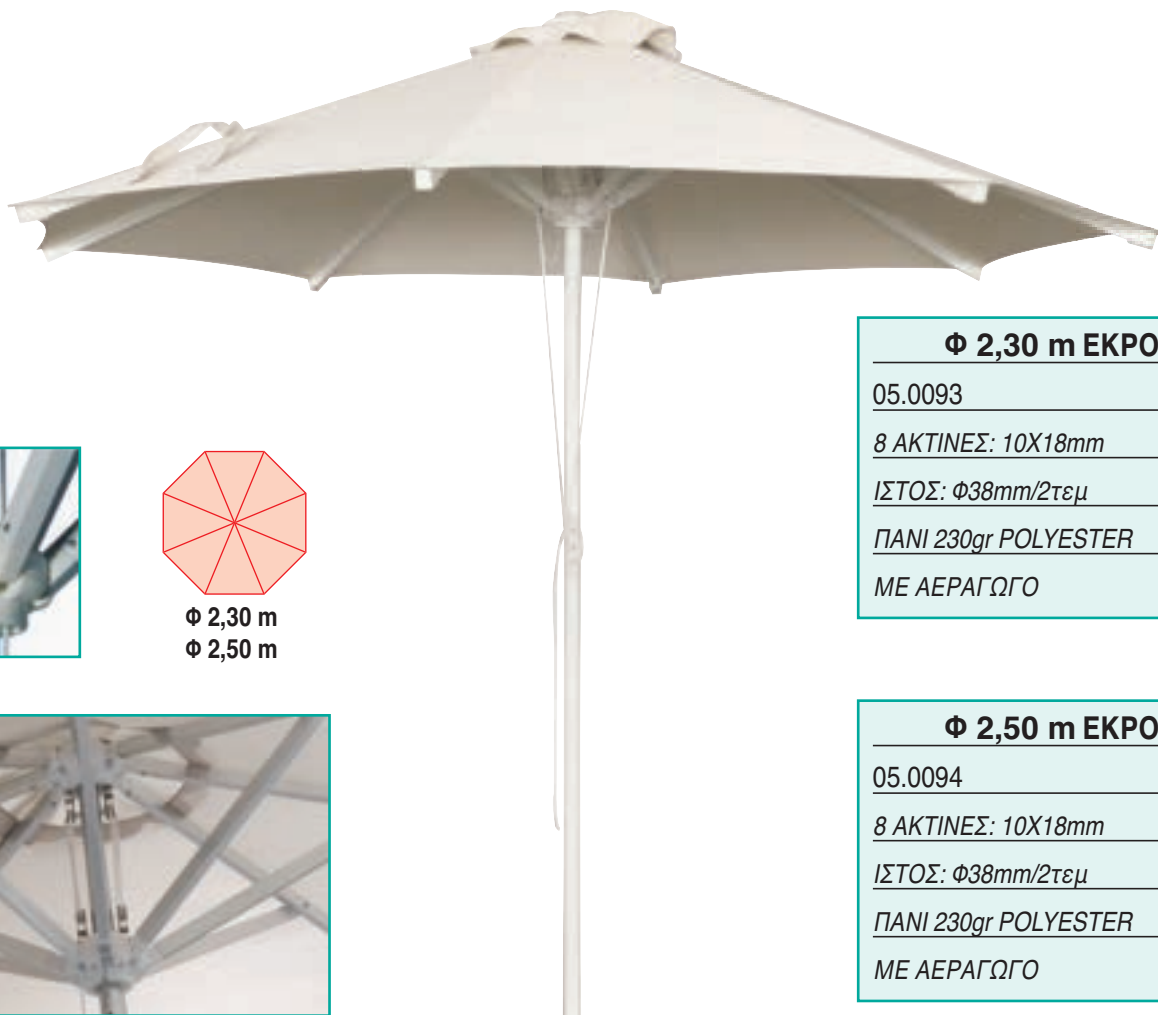

ΟΜΠΡΕΛΕΣ ΑΛΟΥΜΙΝΙΟΥ Φ 2,30m & Φ 2,50m

Φ 2,30 m
Φ 2,50 m