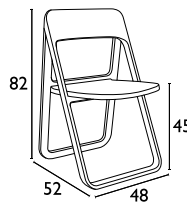

Siesta

ΠΙΣΤΟΠΟΙΗΜΕΝΟ ΠΡΟΪΟΝ  
by  
**CATAS**  
tested

**DREAM®**

ΚΑΘΙΣΜΑΤΑ ΠΟΛΥΠΡΟΠΥΛΕΝΙΟΥ

**DARK GREY**  
20.0043

**WHITE**  
20.0041

**TAUPE**  
20.0044

**DREAM BLACK**  
20.0042