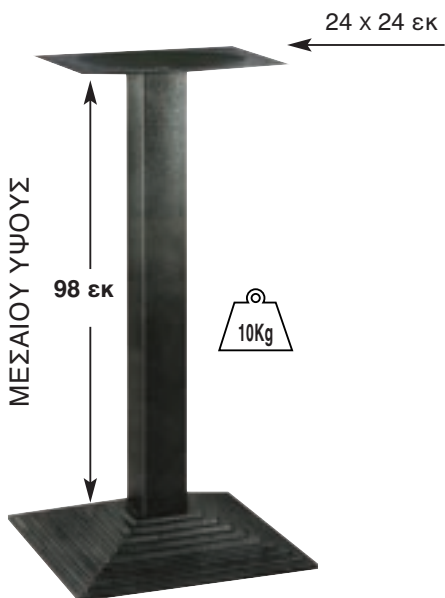

**FLAT PROMO STEEL** 50X50X93 εκ  
ΜΕ ΡΕΓΟΥΛΑΤΟΡΟ  
08.0067H

**FLAT PROMO STEEL** 70X40X93 εκ  
ΜΕ ΡΕΓΟΥΛΑΤΟΡΟ  
08.0069H

**SNACK ΜΑΝΤΕΜΙ**  
45X45X98 εκ  
ΜΕ ΡΕΓΟΥΛΑΤΟΡΟ  
08.0076H

**FLAT ΨΗΛΗ STEEL**  
45X45X108 εκ  
08.0070