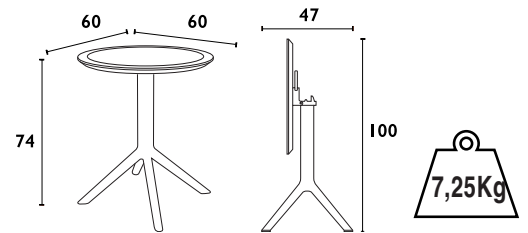

- Πολυπροπυλένιο με 20% Fiber glass για απόλυτη αντοχή
- Για εξωτερική και εσωτερική χρήση
- UV PROTECTION για μη αλλοίωση χρωμάτων