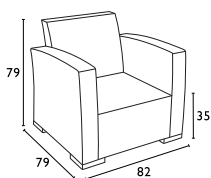

MONACO Κ/Δ
ΠΟΛΥΘΡΟΝΑ ΜΕ ΜΑΞΙΛΑΡΙΑ
53.0811