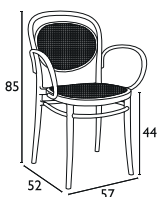

MARCEL XL  
WHITE  
20.0641

BLACK  
20.0642

DARK GREY  
20.0643

MARSALA  
20.0661

TAUPE  
20.0644

OLIVE GREEN  
20.0645

Siesta

ΠΙΣΤΟΠΟΙΗΜΕΝΟ ΠΡΟΪΟΝ  
by  
**CATAS**  
tested