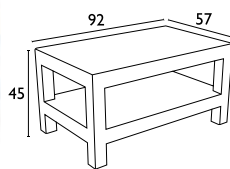

MONACO 92X57
WHITE
53.0163