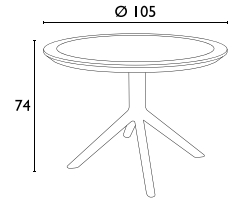

SKY Φ105
BLACK
20.0809