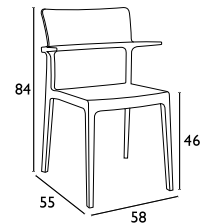

4,5Kg

- Πολυπροπυλένιο με 20% Fiber glass για απόλυτη αντοχή • Για εξωτερική και εσωτερική χρήση
- Πιστοποιημένη από CATAS TESTED • Στοιβαζόμενες