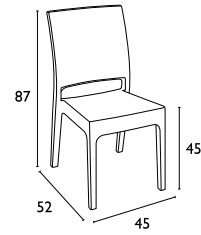

ΣΚΑΜΠΟ JAMAICA
ΣΕΛ. 161

- Πολυπροπυλένιο με 20% Fiber glass για απόλυτη αντοχή • Για εξωτερική και εσωτερική χρήση
- UV PROTECTION για μη αλλοίωση χρωμάτων • Πιστοποιημένη από CATAS TESTED • Στοιβαζόμενες