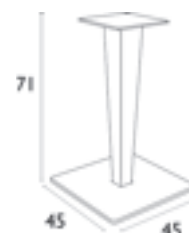

ΒΑΣΗ ΑΛΟΥΜΙΝΙΟΥ

RIVA BROWN
53.0024