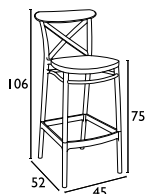

Siesta

ΠΙΣΤΟΠΟΙΗΜΕΝΟ ΠΡΟΪΟΝ  
by  
**CATAS**  
tested

**CROSS BAR®**

75cm & 65cm

ΣΚΑΜΠΟ ΠΟΛΥΠΡΟΠΥΛΕΝΙΟΥ

**CROSS BLACK**  
75εκ 20.0606  
65εκ 20.0615

75εκ

65εκ