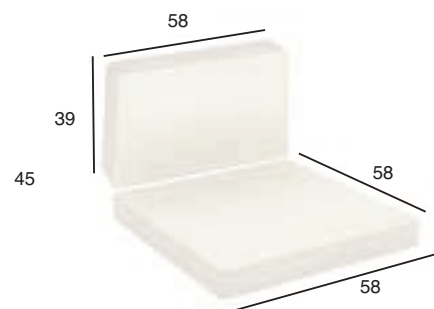

**MONACO Κ/Δ**  
ΤΡΙΘΕΣΙΟΣ ΚΑΝΑΠΕΣ ΜΕ ΜΑΞΙΛΑΡΙΑ  
53.0813

**MONACO Κ/Δ**  
ΔΙΘΕΣΙΟΣ ΚΑΝΑΠΕΣ ΜΕ ΜΑΞΙΛΑΡΙΑ  
53.0812

**MONACO Κ/Δ**  
ΠΟΛΥΘΡΟΝΑ ΜΕ ΜΑΞΙΛΑΡΙΑ  
53.0811

**MONACO Κ/Δ**  
ΤΡΑΠΕΖΑΚΙ  
53.0153

**MONACO ΜΑΞΙΛΑΡΙΑ**  
ΜΑΞΙΛΑΡΙ ΕΔΡΑΣ 53.0170  
ΜΑΞΙΛΑΡΙ ΠΛΑΤΗΣ 53.0171  
7 εκ POLYESTER FABRIC