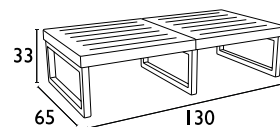

Siesta

PORTOFINO® 70X70

ΤΡΑΠΕΖΑΚΙΑ ΠΟΛΥΠΡΟΠΥΛΕΝΙΟΥ

NEO

• UV PROTECTION για μη αλλοίωση χρωμάτων

BOX® 70X50

Siesta

MYKONOS®

Siesta

WHITE

SILVER GREY

TAUPE