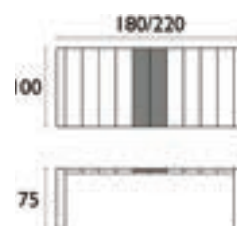

ΤΡΑΠΕΖΙΑ ΠΟΛΥΠΡΟΠΥΛΕΝΙΟΥ

VEGAS®

Siesta

SMALL 100X100/140

VEGAS TAUPE TABLE SMALL 100X100/140
ΚΛΕΙΣΤΟ: 100X100 εκ
ΕΠΕΚΤΕΙΝΟΜΕΝΟ: 100X140 εκ
20.0573

- Πολυπροπυλένιο με 20% Fiber glass για απόλυτη αντοχή
- Για εξωτερική και εσωτερική χρήση
- Με πολύ εύκολο μηχανισμό επέκτασης
- Πιστοποιημένο από CATAS TESTED
- **UV PROTECTION** για μη αλλοίωση χρωμάτων

VEGAS®

Siesta

MEDIUM 100X180/220

VEGAS DARK GREY TABLE MEDIUM 100X180/220
ΚΛΕΙΣΤΟ: 100X180 εκ
ΕΠΕΚΤΕΙΝΟΜΕΝΟ: 100X220 εκ
20.0577