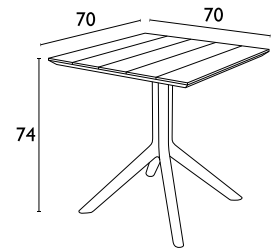

- Πολυπροπυλένιο με 20% Fiber glass για απόλυτη αντοχή
- Για εξωτερική και εσωτερική χρήση
- UV PROTECTION για μη αλλοίωση χρωμάτων