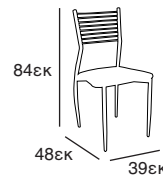

**EVITA BLACK
ΧΡΩΜΙΟΥ**
11.1222