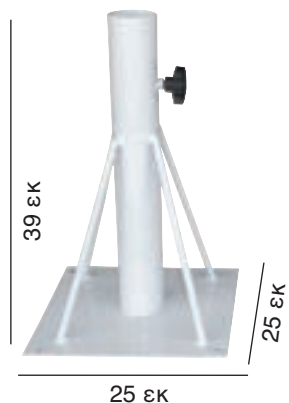

ΒΑΣΕΙΣ ΟΜΠΡΕΛΩΝ

**ΒΑΣΗ ΒΙΔΩΤΗ
ΜΕΤΑΛΛΙΚΗ**
ΓΙΑ ΙΣΤΟ ΕΩΣ Φ50
05.0015