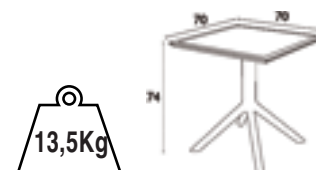

- Πολυπροπυλένιο με 20% Fiber glass για απόλυτη αντοχή
- Για εξωτερική και εσωτερική χρήση
- UV PROTECTION για μη αλλοίωση χρωμάτων