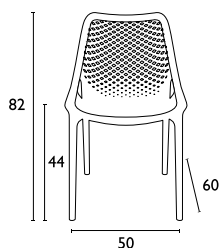

Siesta

ΠΙΣΤΟΠΟΙΗΜΕΝΟ ΠΡΟΪΟΝ
by
CATAS
tested

AIR®

ΚΑΘΙΣΜΑΤΑ ΠΟΛΥΠΡΟΠΥΛΕΝΙΟΥ

ΣΥΣΚΕΥΑΣΙΑ
1 τεμ.

- Πολυπροπυλένιο με 20% Fiber glass για απόλυτη αντοχή
- Για εξωτερική και εσωτερική χρήση
- Πιστοποιημένη από CATAS TESTED
- Στοιβαζόμενες

ΣΥΣΚΕΥΑΣΙΑ
4 τεμ.

TROPICAL GREEN
20.0322