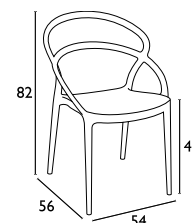

ΚΑΘΙΣΜΑΤΑ ΠΟΛΥΠΡΟΠΥΛΕΝΙΟΥ

**PIA  
YELLOW**  
20.0137

**TAUPE**  
20.0136

**BLACK**  
20.0133

**WHITE**  
20.0138

**RED**  
20.0134

**DARK GREY**  
20.0135

- Πολυπροπυλένιο με 20% Fiber glass για απόλυτη αντοχή • Για εξωτερική και εσωτερική χρήση
- Πιστοποιημένη από CATAS TESTED • Στοιβαζόμενες