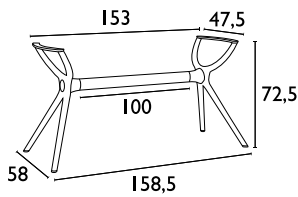

AIR LEGS®

Siesta

MAX LEGS®

ΒΑΣΕΙΣ ΠΟΛΥΠΡΟΠΥΛΕΝΙΟΥ

SMALL

SMALL για επιφάνειες 70X70 εκ - 90X90 εκ
MEDIUM για επιφάνειες 70X120 εκ - 80X160 εκ
XLARGE για επιφάνειες 90X180 εκ - 100X200 εκ

MEDIUM

XL