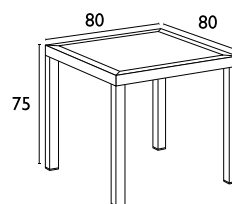

ΤΡΑΠΕΖΙΑ ΠΟΛΥΠΡΟΠΥΛΕΝΙΟΥ

ΠΙΣΤΟΠΟΙΗΜΕΝΟ ΠΡΟΪΟΝ
by
CATAS
tested

ARES 80X80®

Siesta

- Πολυπροπυλένιο με 20% Fiber glass για απόλυτη αντοχή
- Για εξωτερική και εσωτερική χρήση
- **UV PROTECTION** για μη αλλοίωση χρωμάτων

Τα τραπέζια **ARES** 80x80 και 140x80 παράγονται σε 6 χρωματισμούς