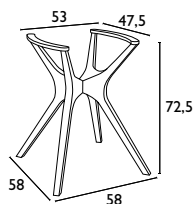

# Siesta

SMALL

**IBIZA WHITE**  
53.0182

MEDIUM

**IBIZA DARK GREY**  
53.0189

SMALL για επιφάνειες 70X70 εκ - 90X90 εκ  
MEDIUM για επιφάνειες 70X120 εκ - 80X160 εκ  
XLARGE για επιφάνειες 90X180 εκ - 100X200 εκ