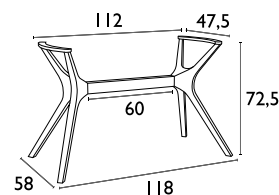

# Siesta

SMALL

**IBIZA WHITE**  
53.0182

MEDIUM

**IBIZA DARK GREY**  
53.0189

SMALL για επιφάνειες 70X70 εκ - 90X90 εκ  
MEDIUM για επιφάνειες 70X120 εκ - 80X160 εκ  
XLARGE για επιφάνειες 90X180 εκ - 100X200 εκ