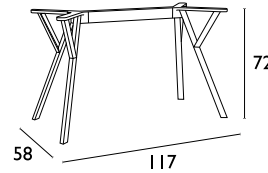

MAX BLACK
20.0817