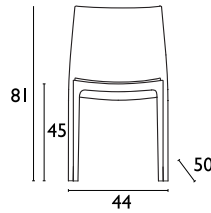

- Πολυπροπυλένιο με 20% Fiber glass για απόλυτη αντοχή
- Για εξωτερική και εσωτερική χρήση
- Πιστοποιημένη από CATAS TESTED
- Στοιβαζόμενες