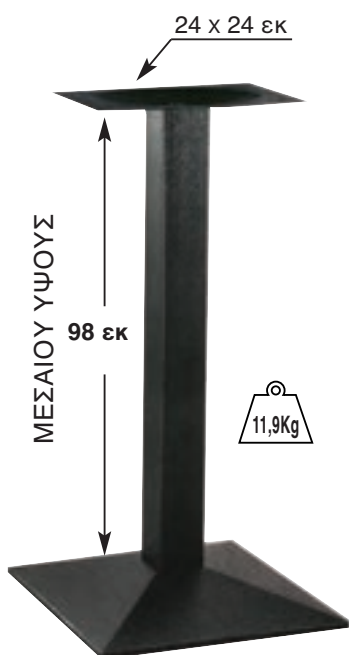

LIMA STEEL 45X45X98 εκ
ΜΕ ΡΕΓΟΥΛΑΤΟΡΟ
08.0025H