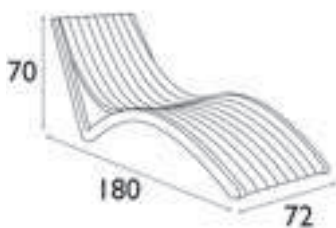

- Πολυπροπυλένιο
- Για εξωτερική και εσωτερική χρήση
- Πιστοποιημένη από CATAS TESTED
- UV PROTECTION για μη αλλοίωση χρωμάτων
- Με αντιολισθητικές τάπες
- Στοιβαζόμενες