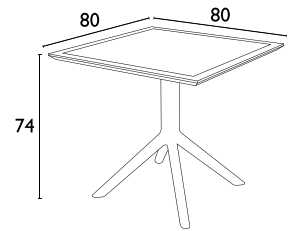

- Πολυπροπυλένιο με 20% Fiber glass για απόλυτη αντοχή
- Για εξωτερική και εσωτερική χρήση
- **UV PROTECTION** για μη αλλοίωση χρωμάτων