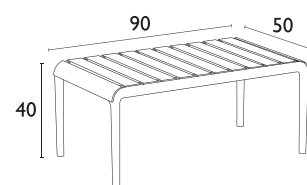

Siesta PARIS® 90X50