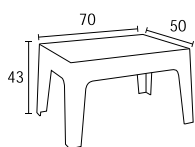

## MYKONOS®

Siesta

**BOX WHITE 70X50**  
20.0120

**MYKONOS 65X65**  
20.0435

WHITE

SILVER GREY

TAUPE

**BOX DARK GREY**  
70X50  
20.0124