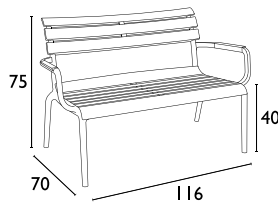

**PARIS LOUNGE**  
ΚΑΝΑΠΕΣ  
TAUPE  
20.0858

**PARIS LOUNGE**  
ΚΑΝΑΠΕΣ  
MARSALA  
20.0860

ΜΑΞΙΛΑΡΙ ΚΑΝΑΠΕ 5 εκ  
20.0536

**PARIS LOUNGE**  
ΤΡΑΠΕΖΙ  
90X50X40 εκ  
20.0853

- Πολυπροπυλένιο με 20% Fiber glass για απόλυτη αντοχή
- Για εξωτερική και εσωτερική χρήση
- Πιστοποιημένο από CATAS TESTED • Στοιβαζόμενα