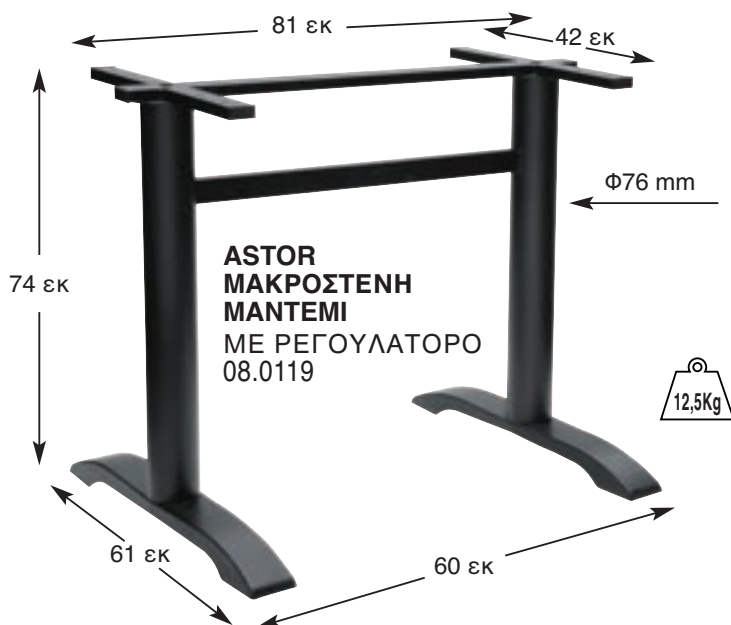

BISTRO STEEL BAR
60X60 εκ ΜΕ ΡΕΓΟΥΛΑΤΟΡΟ
08.0163 ΜΕΣΑΙΟΥ ΥΨΟΥΣ 93 εκ
08.0162 ΨΗΛΗ ΥΨΟΥΣ 105 εκ

ASTOR
ΜΑΚΡΟΣΤΕΝΗ
ΜΑΝΤΕΜΙ
ΜΕ ΡΕΓΟΥΛΑΤΟΡΟ
08.0119