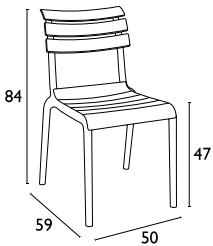

- Πολυπροπυλένιο με 20% Fiber glass για απόλυτη αντοχή
- Για εξωτερική και εσωτερική χρήση
- Πιστοποιημένη από CATAS TESTED • Στοιβαζόμενες