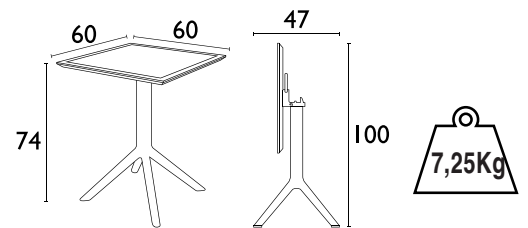

ΠΤΥΣΣΟΜΕΝΑ