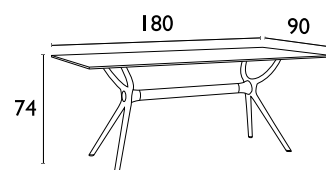

AIR TABLE  
HPL compact 12χιλ

- AIR TABLE 80X80 20.0182 BLACK  
20.0181 WHITE

- AIR TABLE 140X80 20.0184 BLACK  
20.0183 WHITE

- AIR TABLE 180X90 20.0186 BLACK  
20.0185 WHITE

AIR TABLE  
HPL compact 12χιλ