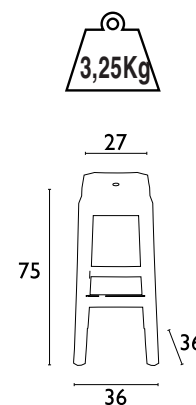

OPERA BAR®

75cm & 65cm

CHIAVARI BAR®

75cm & 65cm

Τα σκαμπό CHIAVARI & OPERA παράγονται σε:

Siesta

FOX BAR®

75cm & 65cm