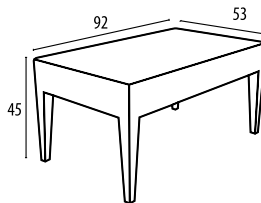

WHITE
92X53X45 εκ
53.0086