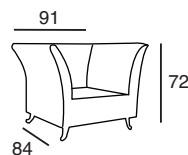

LARGE

LARGE ΓΩΝΙΑ
ΣΚΕΛΕΤΟΣ ΑΛΟΥΜΙΝΙΟΥ
160X312 εκ
06.7010
(ΜΕ ΜΑΞΙΛΑΡΙΑ ΚΑΙ ΤΖΑΜΙ)