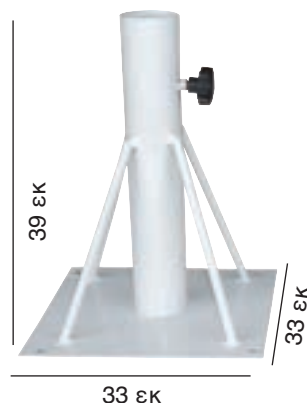

**ΒΑΣΗ ΒΙΔΩΤΗ
ΜΕΤΑΛΛΙΚΗ**
ΓΙΑ ΙΣΤΟ ΕΩΣ Φ60
05.0009