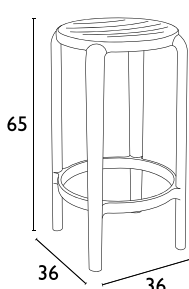

Siesta

TOM 45®

Siesta

TOM® 75cm & 65cm