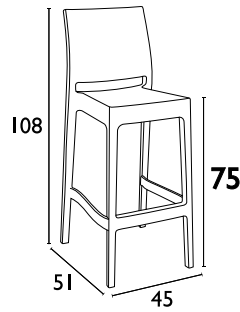

ΣΚΑΜΠΟ ΠΟΛΥΠΡΟΠΥΛΕΝΙΟΥ

MAYA BAR® 75cm Siesta

ΠΙΣΤΟΠΟΙΗΜΕΝΟ ΠΡΟΪΟΝ
by
CATAS
tested

BLACK
20.0380