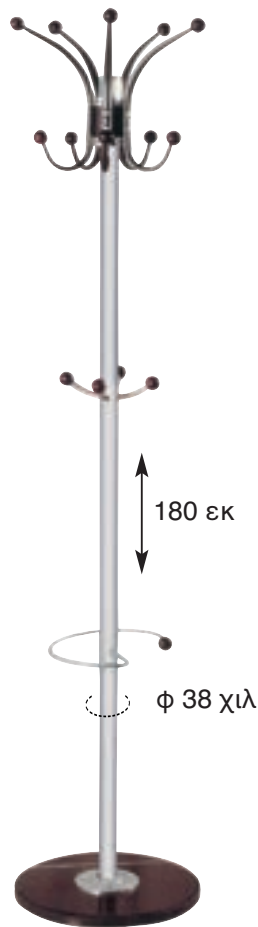

179 εκ

27.0097  
ΚΑΛΟΓΕΡΟΣ  
ΜΕΤΑΛΛΙΚΟΣ ΜΑΥΡΟΣ

181 εκ

27.0099  
ΚΑΛΟΓΕΡΟΣ  
ΜΕΤΑΛΛΙΚΟΣ ΜΑΥΡΟΣ

27.0074  
ΚΑΛΟΓΕΡΟΣ  
ΜΕΤΑΛΛΙΚΟΣ ΚΑΡΥΔΙ

27.0092  
ΚΑΛΟΓΕΡΟΣ  
ΜΕΤΑΛΛΙΚΟΣ ΑΣΗΜΙ

27.0072  
ΚΑΛΟΓΕΡΟΣ  
ΜΕΤΑΛΛΙΚΟΣ ΚΑΡΥΔΙ