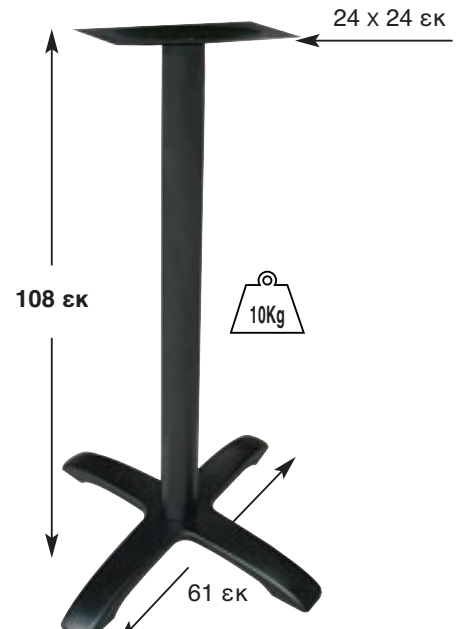

**FLAT PROMO STEEL** 50X50X93 εκ  
ΜΕ ΡΕΓΟΥΛΑΤΟΡΟ  
08.0067H

**FLAT PROMO STEEL** 70X40X93 εκ  
ΜΕ ΡΕΓΟΥΛΑΤΟΡΟ  
08.0069H

**SNACK ΜΑΝΤΕΜΙ**  
45X45X98 εκ  
ΜΕ ΡΕΓΟΥΛΑΤΟΡΟ  
08.0076H

**FLAT ΨΗΛΗ STEEL**  
45X45X108 εκ  
08.0070