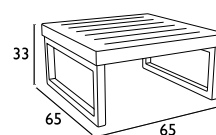

## MYKONOS®

Siesta

**BOX WHITE 70X50**  
20.0120

**MYKONOS 65X65**  
20.0435

WHITE

SILVER GREY

TAUPE

**BOX DARK GREY**  
70X50  
20.0124