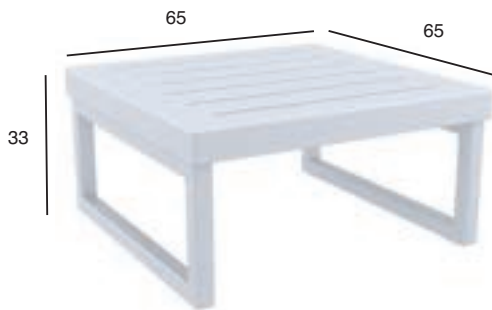

ΜΥΚΟΝΟΣ Κ/Δ
ΤΡΑΠΕΖΙ 65X65X33
20.0436