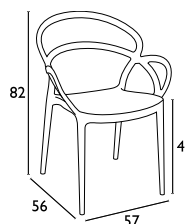

Siesta

ΠΙΣΤΟΠΟΙΗΜΕΝΟ ΠΡΟΪΟΝ
by
CATAS
tested

PIA®

ΚΑΘΙΣΜΑΤΑ ΠΟΛΥΠΡΟΠΥΛΕΝΙΟΥ

- Πολυπροπυλένιο με 20% Fiber glass για απόλυτη αντοχή • Για εξωτερική και εσωτερική χρήση
- Πιστοποιημένη από CATAS TESTED • Στοιβαζόμενες

Siesta

ΠΙΣΤΟΠΟΙΗΜΕΝΟ ΠΡΟΪΟΝ
by
CATAS
tested

MILA®