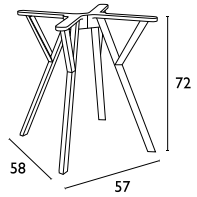

MAX WHITE
20.0813