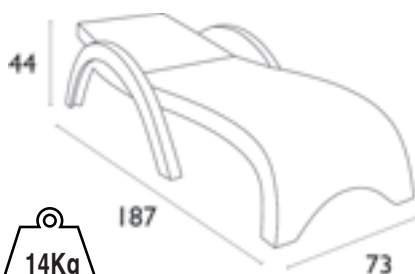

- Πολυπροπυλένιο με 20% Fiber glass για απόλυτη αντοχή
- Για εξωτερική και εσωτερική χρήση
- UV PROTECTION για μη αλλοίωση χρωμάτων
- Πιστοποιημένη από CATAS TESTED
- Κρυμμένες ρόδες
- Στοιβαζόμενες

TAUPE

BROWN

WHITE

DARK GREY