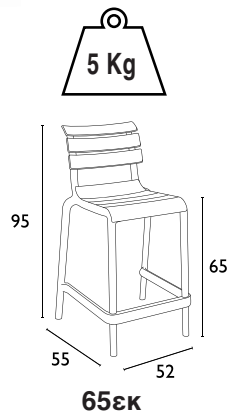

TAUPE
75εκ 20.0833
65εκ 20.0840