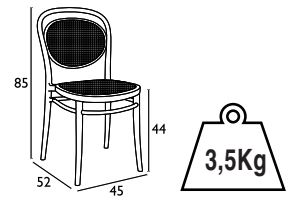

BLACK  
20.0635

OLIVE GREEN  
20.0638

MARSALA  
20.0662

TAUPE  
20.0637

WHITE  
20.0634

ΣΚΑΜΠΟ MARCEL  
ΣΕΛ. 164

- Πολυπροπυλένιο με 20% Fiber glass για απόλυτη αντοχή • Για εξωτερική και εσωτερική χρήση
- Πιστοποιημένη από CATAS TESTED • Στοιβαζόμενες