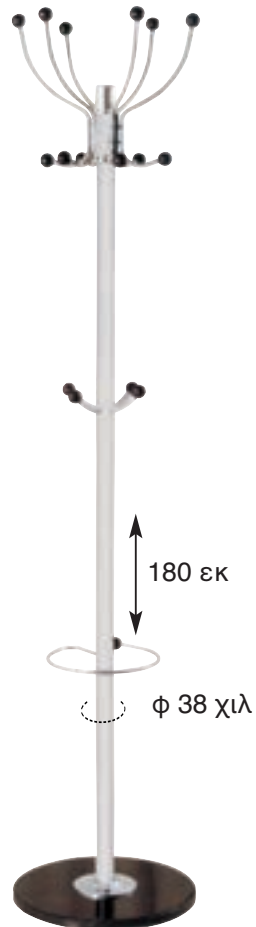

27.0092
ΚΑΛΟΓΕΡΟΣ
ΜΕΤΑΛΛΙΚΟΣ ΑΣΗΜΙ