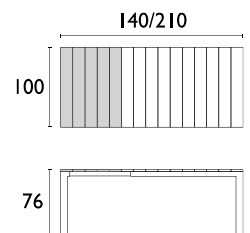

ΑΝΟΔΙΩΜΕΝΟ  
ΠΟΔΙ ΑΛΟΥΜΙΝΙΟΥ  
Φ25

**MANGO ALU WHITE**  
72X72 εκ  
20.0504

Τα τραπέζια **MANGO** & **MANGO ALU** παράγονται σε white και alu white

**ATLANTIC TAUPE TABLE**  
ΚΛΕΙΣΤΟ: 100X140εκ  
ΕΠΕΚΤΕΙΝΟΜΕΝΟ: 100X210εκ  
20.0802