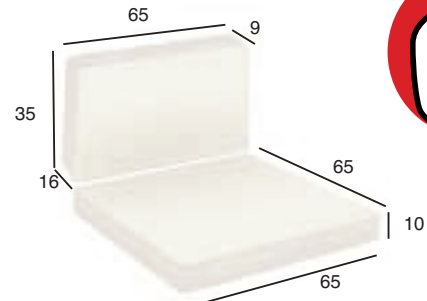

ΜΥΚΟΝΟΣ® ARMCHAIR

ΣΑΛΟΝΙΑ ΚΗΠΟΥ | ΕΞΩΤΕΡΙΚΟΥ ΧΩΡΟΥ