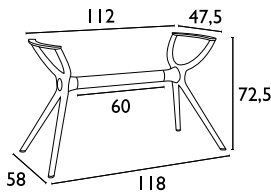

SMALL για επιφάνειες 70X70 εκ - 90X90 εκ
MEDIUM για επιφάνειες 70X120 εκ - 80X160 εκ
XLARGE για επιφάνειες 90X180 εκ - 100X200 εκ