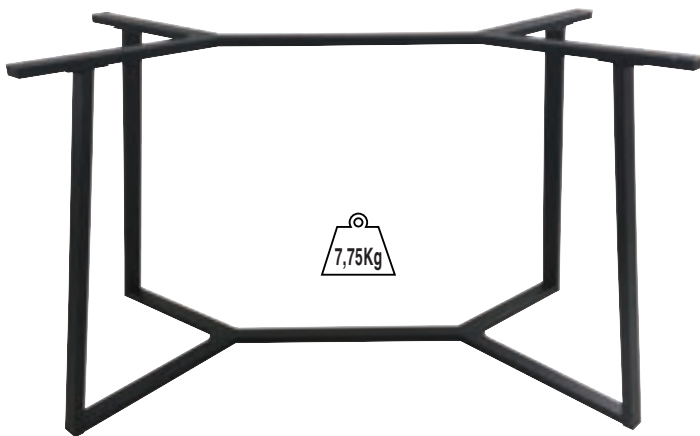

BISTRO STEEL
110X60X72 εκ
ΜΕ ΡΕΓΟΥΛΑΤΟΡΟ
08.0164