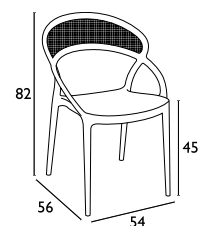

**SUNSET  
TAUPE**  
20.0193

**WHITE**  
20.0194

**DARK GREY**  
20.0192

**BLACK**  
20.0191

4,2Kg

Siesta

ΠΙΣΤΟΠΟΙΗΜΕΝΟ ΠΡΟΪΟΝ  
by  
**CATAS**  
tested

PIA®