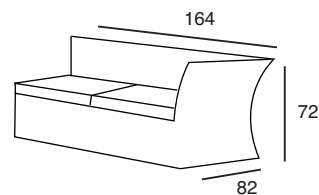

LARGE

LARGE ΓΩΝΙΑ
ΣΚΕΛΕΤΟΣ ΑΛΟΥΜΙΝΙΟΥ
160X312 εκ
06.7010
(ΜΕ ΜΑΞΙΛΑΡΙΑ ΚΑΙ ΤΖΑΜΙ)