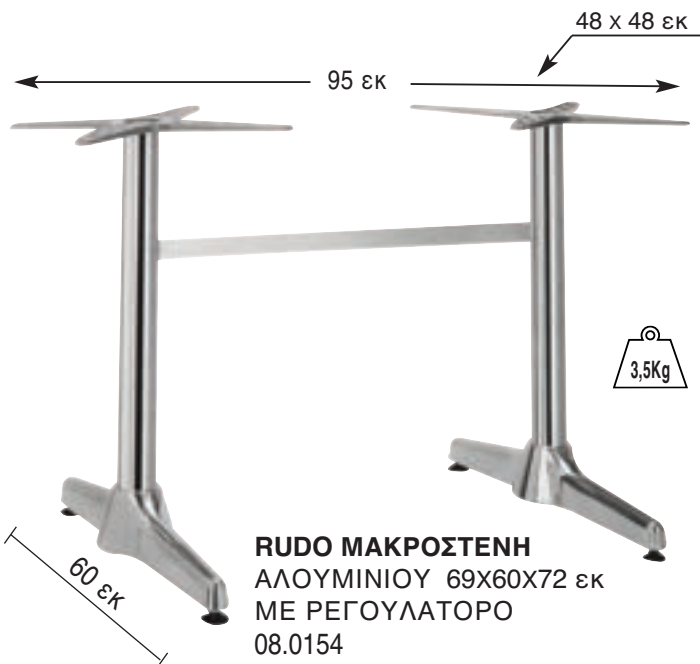

RUDO ΜΑΚΡΟΣΤΕΝΗ ΑΛΟΥΜΙΝΙΟΥ
69X60X72 εκ
ΜΕ ΡΕΓΟΥΛΑΤΟΡΟ
08.0154