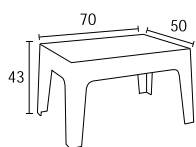

# LARGE

**LARGE ΓΩΝΙΑ**  
ΣΚΕΛΕΤΟΣ ΑΛΟΥΜΙΝΙΟΥ  
160X312 εκ  
06.7010  
(ΜΕ ΜΑΞΙΛΑΡΙΑ ΚΑΙ ΤΖΑΜΙ)

WHITE

20.0106

DARK GREY

20.0104

20.0120

- Πολυπροπυλένιο με 20% Fiber glass για απόλυτη αντοχή
- Για εξωτερική και εσωτερική χρήση
- Πιστοποιημένη από CATAS TESTED
- Στοιβαζόμενες