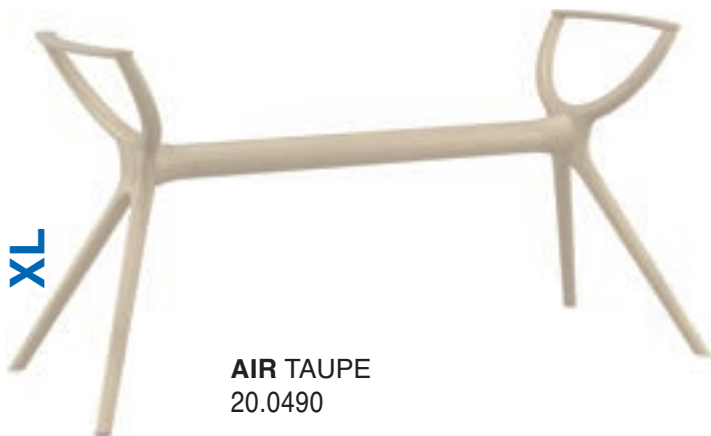

XL

AIR TAUPE
20.0490