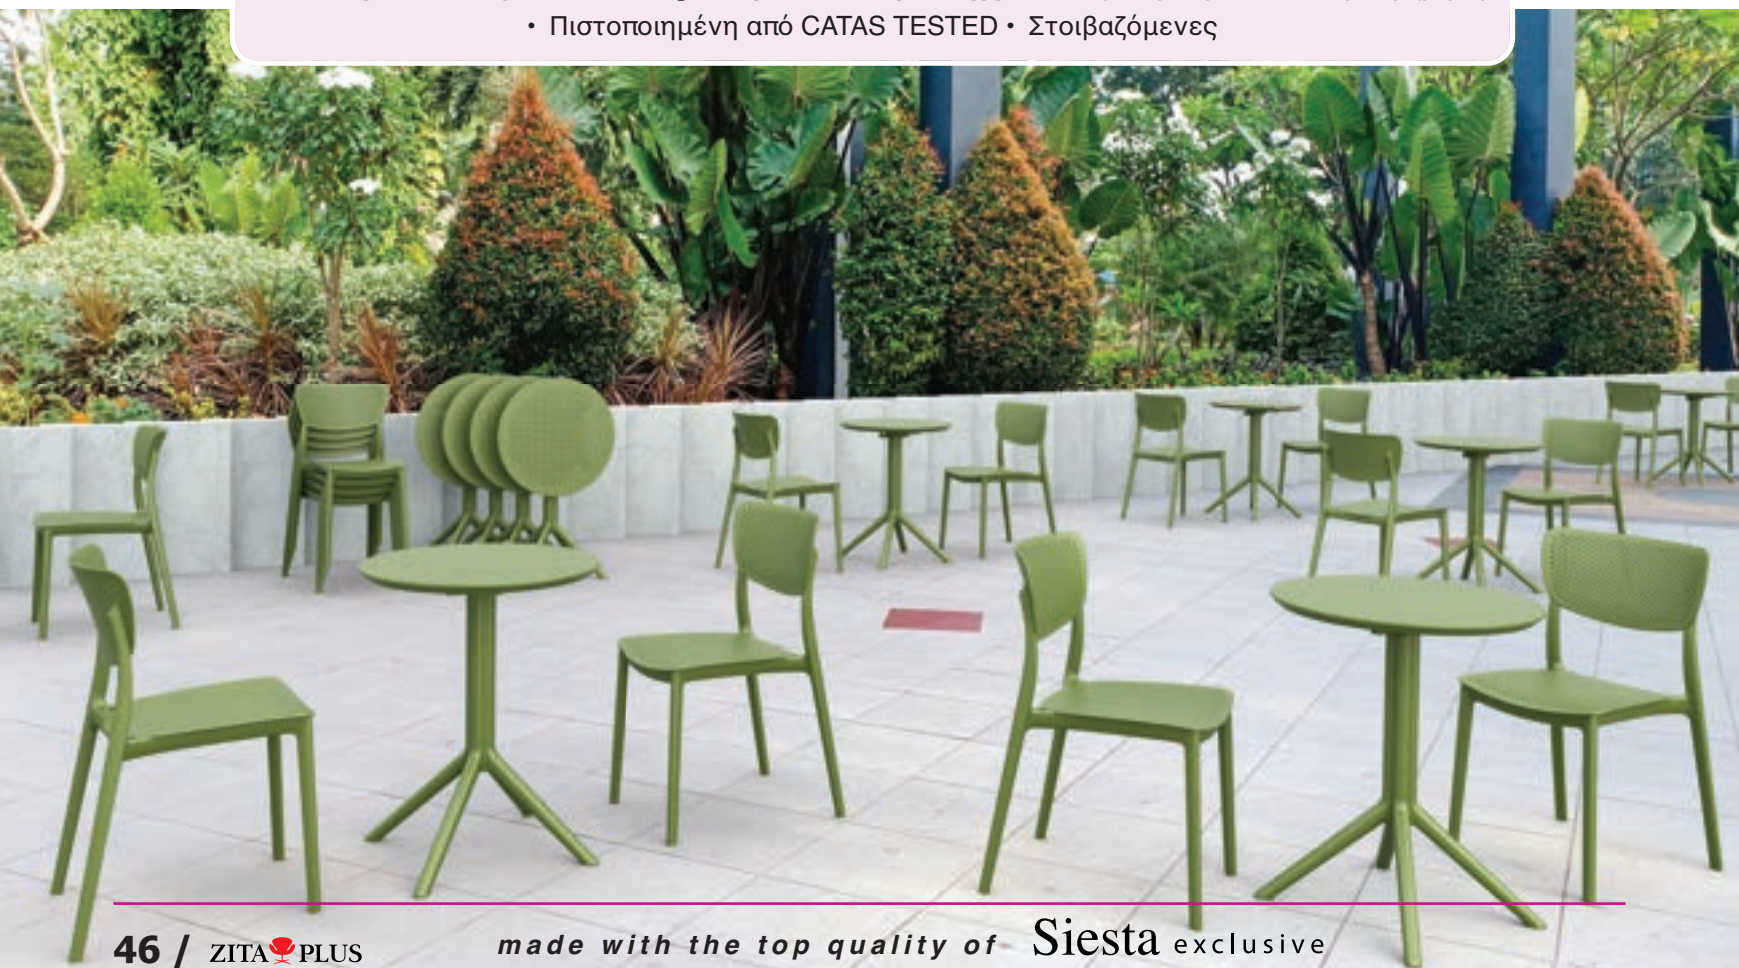

- Πολυπροπυλένιο με 20% Fiber glass για απόλυτη αντοχή • Για εξωτερική και εσωτερική χρήση
- Πιστοποιημένη από CATAS TESTED • Στοιβαζόμενες