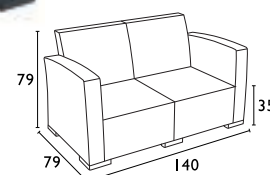

MONACO Κ/Δ
ΔΙΘΕΣΙΟΣ ΚΑΝΑΠΕΣ ΜΕ ΜΑΞΙΛΑΡΙΑ
53.0812