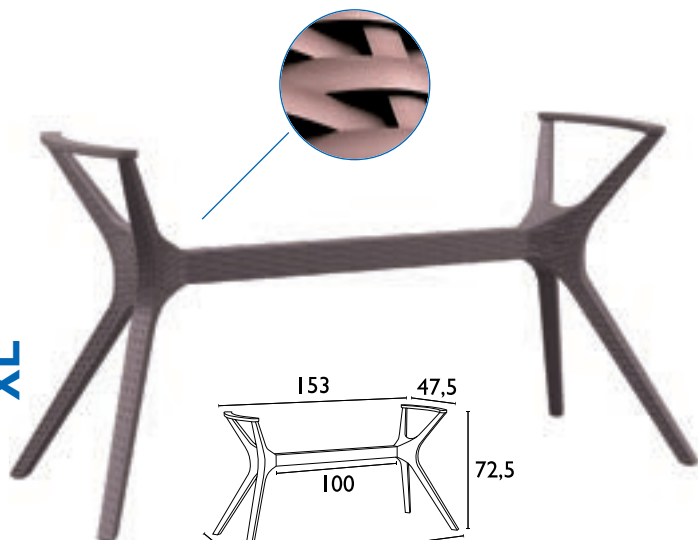

IBIZA BROWN
53.0187