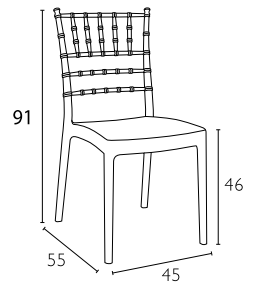

**JOSEPHINE®**

ΚΑΘΙΣΜΑΤΑ ΠΟΛΥΠΡΟΠΥΛΕΝΙΟΥ

**JOSEPHINE WHITE**  
20.0018

**BLACK**  
20.0019

- Πολυπροπυλένιο με 20% Fiber glass για απόλυτη αντοχή • Για εξωτερική και εσωτερική χρήση
- Πιστοποιημένη από CATAS TESTED • Στοιβαζόμενες