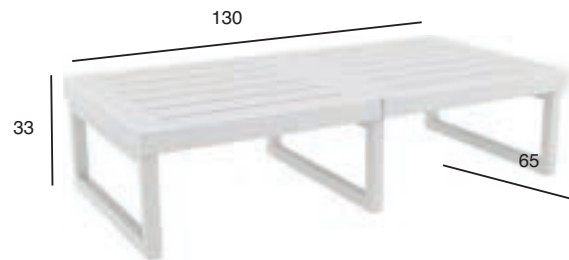

# ΜΥΚΟΝΟΣ® ARMCHAIR

ΣΑΛΟΝΙΑ ΚΗΠΟΥ | ΕΞΩΤΕΡΙΚΟΥ ΧΩΡΟΥ

**ΜΥΚΟΝΟΣ Κ/Δ ΠΟΛΥΘΡΟΝΑ**  
ΜΕ ΜΑΞΙΛΑΡΙΑ 20.0466

**ΜΥΚΟΝΟΣ ΜΑΞΙΛΑΡΙΑ 10 εκ ΠΑΧΟΣ**  
ΜΑΞΙΛΑΡΙΑ ΕΔΡΑΣ 20.0461  
ΜΑΞΙΛΑΡΙΑ ΠΛΑΤΗΣ 20.0462

**ΜΥΚΟΝΟΣ Κ/Δ**  
**ΤΡΑΠΕΖΙ 65X65X33**  
20.0436