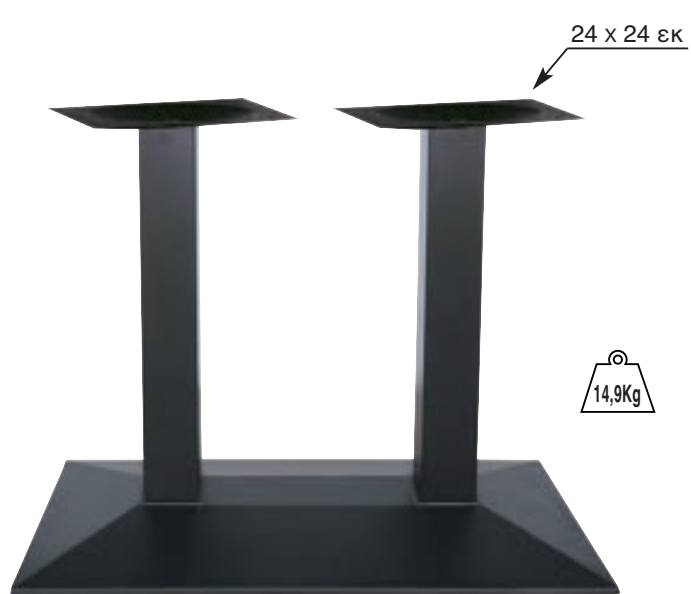

LIMA STEEL 70X40X72 εκ
ΜΕ ΡΕΓΟΥΛΑΤΟΡΟ
08.0020