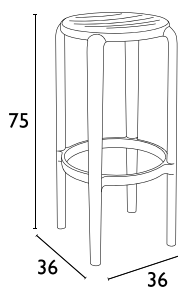

Siesta

TOM 45®

Siesta

TOM® 75cm & 65cm