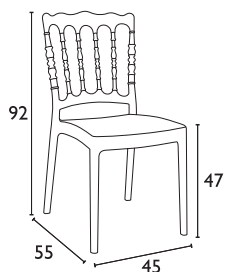

- Πολυπροπυλένιο με 20% Fiber glass για απόλυτη αντοχή • Για εξωτερική και εσωτερική χρήση
- Πιστοποιημένη από CATAS TESTED • Στοιβαζόμενες