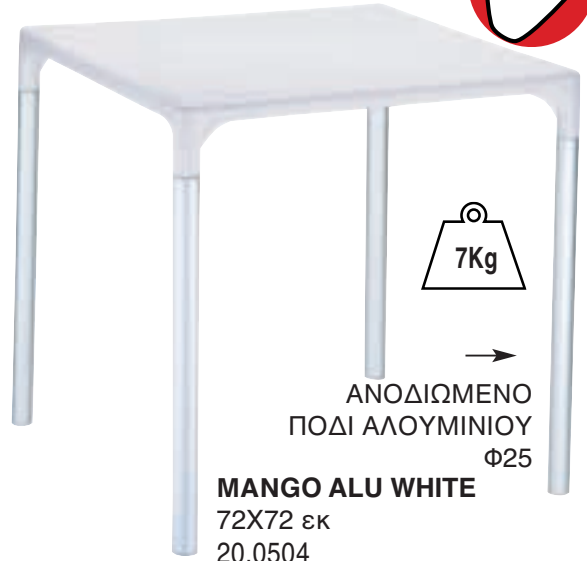

**VEGAS BAR 100X100/140**  
ΕΠΕΚΤΕΙΝΟΜΕΝΟ  
20.0626

**SKY FOLDING Φ60  
BAR TAUPE**  
20.0298

**FLAT ΨΗΛΗ  
STEEL**  
45X45X108 εκ  
08.0070

**BISTRO STEEL BAR**  
60X60X105 εκ  
08.0162

**MANGO WHITE**  
72X72 εκ  
20.0500