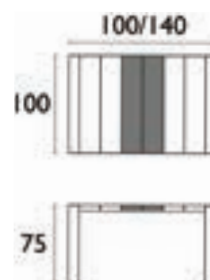

ΤΡΑΠΕΖΙΑ ΠΟΛΥΠΡΟΠΥΛΕΝΙΟΥ

VEGAS®

Siesta

SMALL 100X100/140

VEGAS TAUPE TABLE SMALL 100X100/140
ΚΛΕΙΣΤΟ: 100X100 εκ
ΕΠΕΚΤΕΙΝΟΜΕΝΟ: 100X140 εκ
20.0573

- Πολυπροπυλένιο με 20% Fiber glass για απόλυτη αντοχή
- Για εξωτερική και εσωτερική χρήση
- Με πολύ εύκολο μηχανισμό επέκτασης
- Πιστοποιημένο από CATAS TESTED
- **UV PROTECTION** για μη αλλοίωση χρωμάτων

VEGAS®

Siesta

MEDIUM 100X180/220

VEGAS DARK GREY TABLE MEDIUM 100X180/220
ΚΛΕΙΣΤΟ: 100X180 εκ
ΕΠΕΚΤΕΙΝΟΜΕΝΟ: 100X220 εκ
20.0577