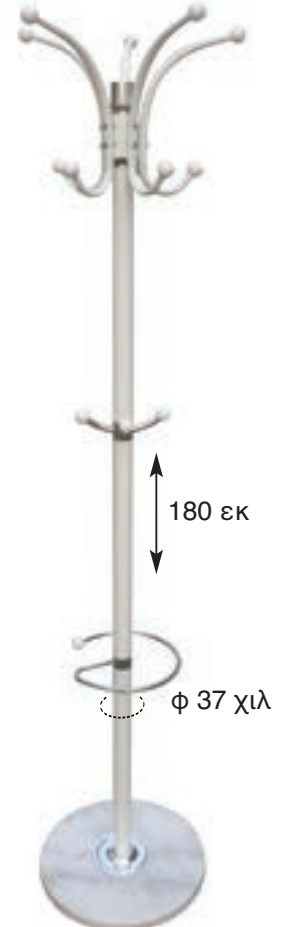

179 εκ

27.0097  
ΚΑΛΟΓΕΡΟΣ  
ΜΕΤΑΛΛΙΚΟΣ ΜΑΥΡΟΣ

181 εκ

27.0099  
ΚΑΛΟΓΕΡΟΣ  
ΜΕΤΑΛΛΙΚΟΣ ΜΑΥΡΟΣ

27.0074  
ΚΑΛΟΓΕΡΟΣ  
ΜΕΤΑΛΛΙΚΟΣ ΚΑΡΥΔΙ

27.0092  
ΚΑΛΟΓΕΡΟΣ  
ΜΕΤΑΛΛΙΚΟΣ ΑΣΗΜΙ

27.0072  
ΚΑΛΟΓΕΡΟΣ  
ΜΕΤΑΛΛΙΚΟΣ ΚΑΡΥΔΙ