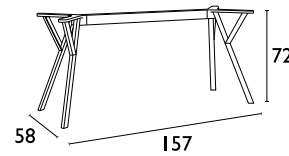

MAX TAUPE
20.0821