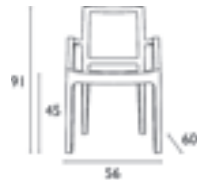

Siesta

ΣΥΣΚΕΥΑΣΙΑ  
1 τεμ.

**ARTHUR  
BLACK TRANSPARENT**  
32.0090

Made with MAKROLON®

ΣΥΣΚΕΥΑΣΙΑ  
1 τεμ.

**CLEAR  
TRANSPARENT**  
32.0092

ΣΥΣΚΕΥΑΣΙΑ  
4 τεμ.

**GLOSS BLACK**  
32.0096