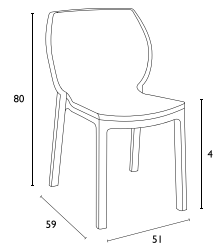

Siesta

NORA®

**NORA  
TAUPE**  
20.0936.3

**WHITE**  
20.0936

**BLACK**  
20.0936.1

**DARK GREY**  
20.0936.2

**OLIVE GREEN**  
20.0936.4

TULUM  
WHITE/TAUPE  
20.0932.4