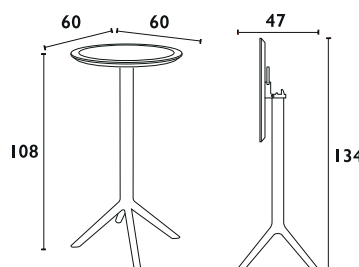

# Siesta SKY FOLDING BAR® Φ60

20.0298

ΠΤΥΣΣΟΜΕΝΑ

ΤΡΑΠΕΖΙΑ ΠΟΛΥΠΡΟΠΥΛΕΝΙΟΥ