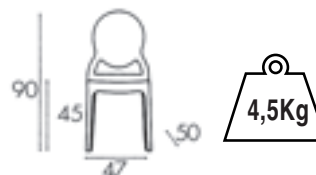

ΣΥΣΚΕΥΑΣΙΑ  
4τεμ.

**GLOSSY BLACK**  
32.0021

- Για εσωτερική και εξωτερική χρήση • Αντιηλιακή προστασία UV
- Από τεχνοπολυρισμένο PA6 (glossy) • Από διάφανο πολυκαρμπονικό MAKROLON®

Ο ΧΡΩΜΑΤΙΣΜΟΣ **GLOSSY** ΕΙΣΑΓΕΤΑΙ ΚΑΤΟΠΙΝ ΠΑΡΑΓΓΕΛΙΑΣ ΣΕ ΣΥΣΚΕΥΑΣΙΑ 4 ΤΕΜΑΧΙΩΝ.