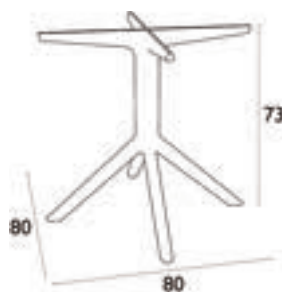

SKY LEGS TAUPE
20.0243

Για επιφάνειες 70X70 εκ
έως 90X90 εκ

- Πολυπροπυλένιο με 20% Fiber glass για απόλυτη αντοχή
- Για εξωτερική και εσωτερική χρήση
- UV PROTECTION για μη αλλοίωση χρωμάτων