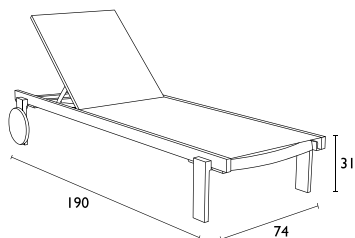

**WHITE/TAUPE**  
20.0929

- Πλαίσιο αλουμινίου με πολυπροπυλένιο με 20% Fiber glass για απόλυτη αντοχή
- Για εξωτερική και εσωτερική χρήση
- **UV PROTECTION** για μη αλλοίωση χρωμάτων
- Πιστοποιημένη από CATAS TESTED
- Ελαστικοί τροχοί για εύκολη μεταφορά
- Ρυθμιζόμενη πλάτη 5 θέσεων
- Στοιβαζόμενες