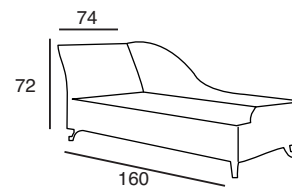

LARGE

LARGE ΓΩΝΙΑ
ΣΚΕΛΕΤΟΣ ΑΛΟΥΜΙΝΙΟΥ
160X312 εκ
06.7010
(ΜΕ ΜΑΞΙΛΑΡΙΑ ΚΑΙ ΤΖΑΜΙ)