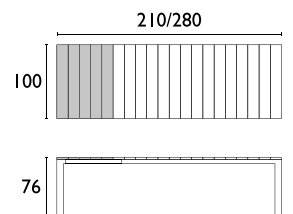

Τα τραπέζια **ATLANTIC** παράγονται σε 3 χρωματισμούς

TAUPE

WHITE

BLACK