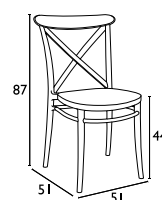

CROSS  
DARK GREY  
20.0589

BLACK  
20.0588

OLIVE GREEN  
20.0591

TAUPE  
20.0590

WHITE  
20.0587

- Πολυπροπυλένιο με 20% Fiber glass για απόλυτη αντοχή • Για εξωτερική και εσωτερική χρήση
- Πιστοποιημένη από CATAS TESTED • Στοιβαζόμενες