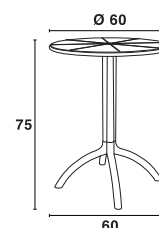

OCTOPUS® Φ60 Siesta

- Πολυπροπυλένιο με 20% Fiber glass για απόλυτη αντοχή • Για εξωτερική και εσωτερική χρήση
- UV PROTECTION για μη αλλοίωση χρωμάτων