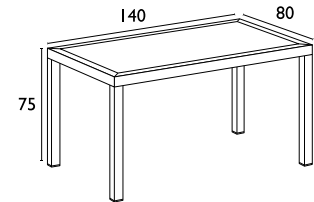

- Πολυπροπυλένιο με 20% Fiber glass για απόλυτη αντοχή
- Για εξωτερική και εσωτερική χρήση • **UV PROTECTION** για μη αλλοίωση χρωμάτων