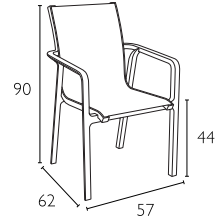

# Siesta

ΠΙΣΤΟΠΟΙΗΜΕΝΟ ΠΡΟΪΟΝ  
by  
**CATAS**  
tested

ΚΑΘΙΣΜΑΤΑ ΠΟΛΥΠΡΟΠΥΛΕΝΙΟΥ

**PACIFIC  
TAUPE/TAUPE**  
20.0078

**DARK GREY/BLACK**  
20.0076

**WHITE/WHITE**  
20.0075

**BLACK/BLACK**  
20.0077

**Serge Ferrari**