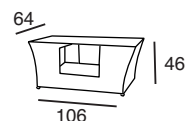

LARGE

LARGE ΓΩΝΙΑ
ΣΚΕΛΕΤΟΣ ΑΛΟΥΜΙΝΙΟΥ
160X312 εκ
06.7010
(ΜΕ ΜΑΞΙΛΑΡΙΑ ΚΑΙ ΤΖΑΜΙ)