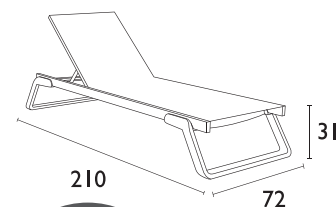

TROPIC ΜΕ ΜΠΡΑΤΣΑ

20.0695