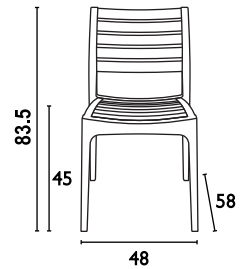

- Πολυπροπυλένιο με 20% Fiber glass για απόλυτη αντοχή
- Για εξωτερική και εσωτερική χρήση
- Πιστοποιημένη από CATAS TESTED
- Στοιβαζόμενες

**BLACK**  
20.0335

**TAUPE**  
20.0338

**DARK GREY**  
20.0336