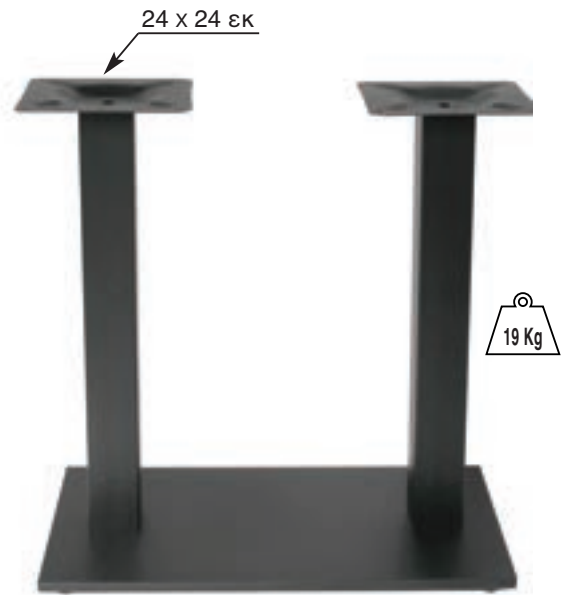

FLAT PROMO STEEL
70X40X72 εκ
ΜΕ ΡΕΓΟΥΛΑΤΟΡΟ
08.0069