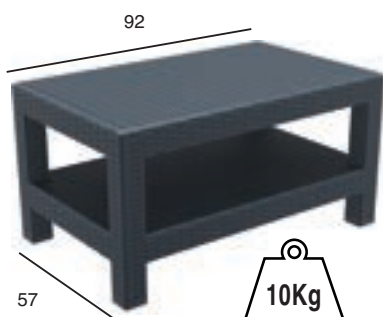

MONACO Κ/Δ
ΤΡΑΠΕΖΑΚΙ
53.0153