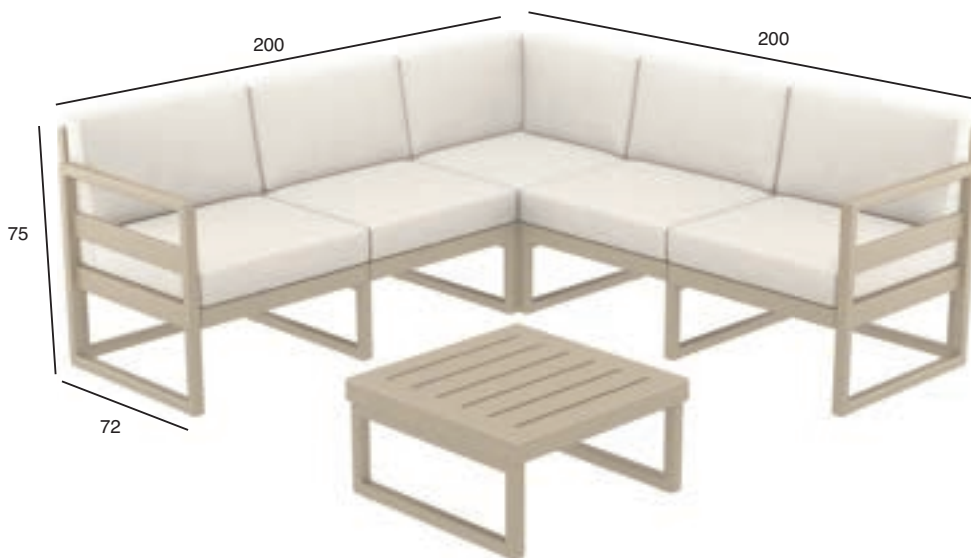

ΜΥΚΟΝΟΣ CORNER®

ΕΠΕΚΤΕΙΝΕΤΑΙ ΚΑΙ ΠΡΟΣΑΡΜΟΖΕΤΑΙ ΣΤΑ ΜΕΤΡΑ ΣΑΣ

ΜΥΚΟΝΟΣ ΓΩΝΙΑ SET Κ/Δ 200X200 20.0456
(ΣΥΜΠΕΡΙΛΑΜΒΑΝΟΝΤΑΙ ΤΑ ΜΑΞΙΛΑΡΙΑ ΚΑΙ ΤΟ ΤΡΑΠΕΖΙ)

- Πολυπροπυλένιο με 20% Fiber glass για απόλυτη αντοχή
- Για εξωτερική και εσωτερική χρήση
- Με **UV PROTECTION** για μη αλλοίωση χρωμάτων
- Πιστοποιημένο από CATAS TESTED
- Με εύκολο σύστημα συναρμολόγησης "EASILY FIXED" χωρίς βίδες ή μεταλλικά στοιχεία

SILVER GREY

WHITE

TAUPE