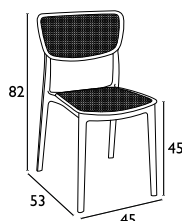

LUCY  
DARK GREY  
20.0428

WHITE  
20.0426

BLACK  
20.0427

TAUPE  
20.0429

OLIVE GREEN  
20.0430

- Πολυπροπυλένιο με 20% Fiber glass για απόλυτη αντοχή • Για εξωτερική και εσωτερική χρήση
- Πιστοποιημένη από CATAS TESTED • Στοιβαζόμενες