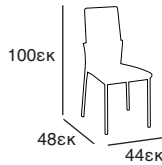

**ERINA OFF WHITE  
ΧΡΩΜΙΟΥ**  
11.1538

**MIRELLA/PP BLACK**  
42X43X78 εκ  
ΜΕΤΑΛΛΙΚΑ ΠΟΔΙΑ  
20.0215

**MARGO BLACK PU**  
39X52X72 εκ  
10.0068

**MARGO WHITE PU**  
39X52X72 εκ  
10.0066

**MIRELLA/PP WHITE**  
42X47X79 εκ  
ΜΕΤΑΛΛΙΚΑ ΠΟΔΙΑ  
20.0212