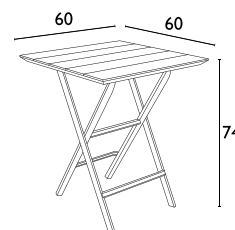

# HELEN FOLDING 60X60® Siesta

UV Protected

ΠΙΣΤΟΠΟΙΗΜΕΝΟ ΠΡΟΪΟΝ  
by  
**CATAS**  
tested

**HELEN 60X60  
TAUPE**  
20.0894

**HELEN 60X60  
OLIVE GREEN**  
20.0895

**HELEN 60X60  
DARK GREY**  
20.0892

- Πολυπροπυλένιο με 20% Fiber glass για απόλυτη αντοχή
- Για εξωτερική και εσωτερική χρήση • UV PROTECTION για μη αλλοίωση χρωμάτων