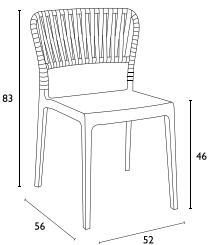

**DARK GREY**  
20.0911

**WHITE**  
20.0910

**TAUPE**  
20.0913

**MARSALA**  
20.0915

**BLACK**  
20.0912

- Πολυπροπυλένιο με 20% Fiber glass για απόλυτη αντοχή
- Για εξωτερική και εσωτερική χρήση
- Πιστοποιημένη από CATAS TESTED • Στοιβαζόμενες