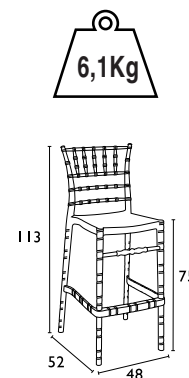

# CHIAVARI BAR®

75cm & 65cm

**OPERA BAR 65  
GLOSSY WHITE**  
32.0177

Τα σκαμπό CHIAVARI & OPERA παράγονται σε:

**CHIAVARI BAR 75  
AMBER**  
32.0181

Siesta