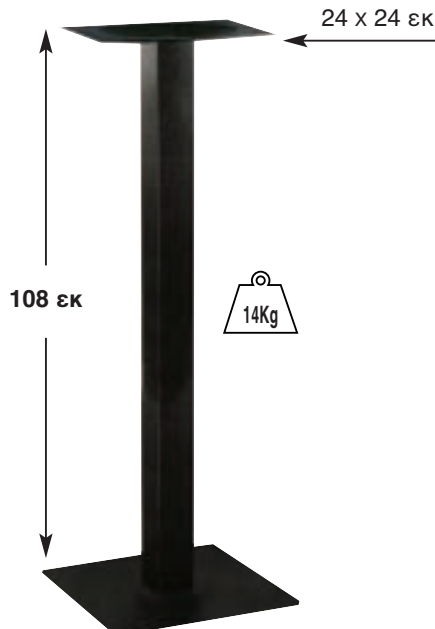

FLAT ΨΗΛΗ STEEL
45X45X108 εκ
08.0070