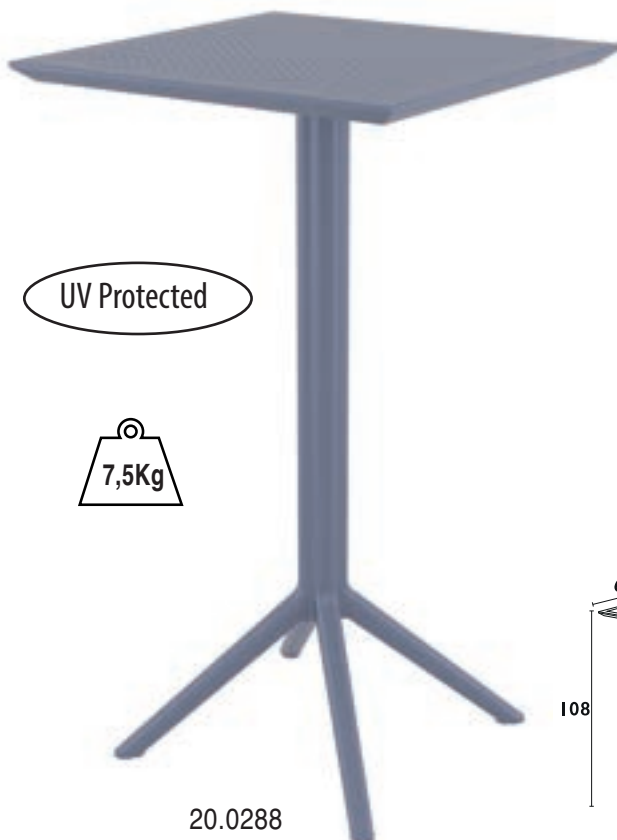

# SKY FOLDING BAR<sup>®</sup> Siesta 60X60

UV Protected

7,5Kg

20.0288

ΠΤΥΣΣΟΜΕΝΑ