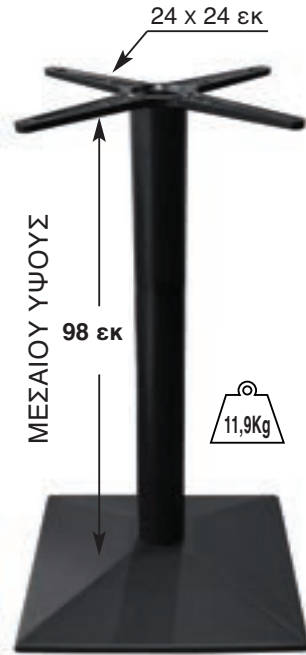

LIMA STEEL 50X50X98 εκ
ΜΕ ΡΕΓΟΥΛΑΤΟΡΟ
08.0038H