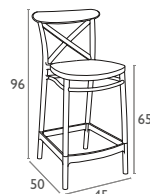

Siesta

ΠΙΣΤΟΠΟΙΗΜΕΝΟ ΠΡΟΪΟΝ  
by  
**CATAS**  
tested

**CROSS BAR®**

75cm & 65cm

ΣΚΑΜΠΟ ΠΟΛΥΠΡΟΠΥΛΕΝΙΟΥ

**CROSS BLACK**  
75εκ 20.0606  
65εκ 20.0615

75εκ

65εκ