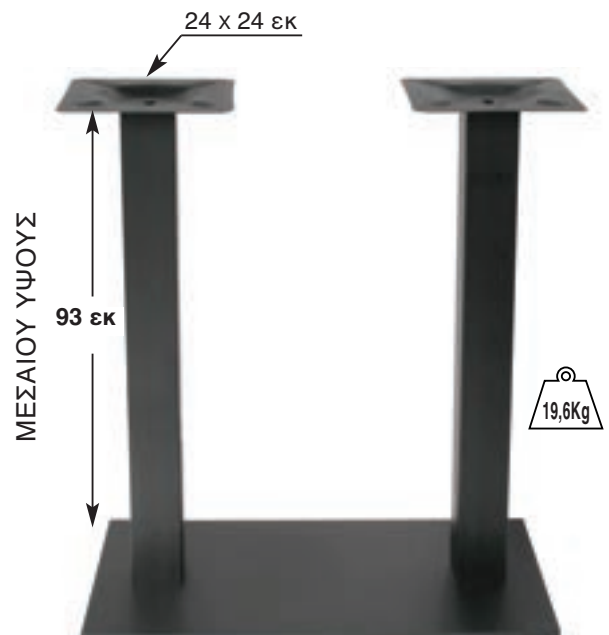

FLAT PROMO STEEL 50X50X93 εκ
ΜΕ ΡΕΓΟΥΛΑΤΟΡΟ
08.0067H

FLAT PROMO STEEL 70X40X93 εκ
ΜΕ ΡΕΓΟΥΛΑΤΟΡΟ
08.0069H