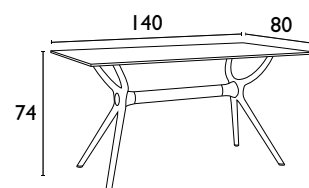

AIR TABLE  
HPL compact 12χιλ

- AIR TABLE 80X80 20.0182 BLACK  
20.0181 WHITE

- AIR TABLE 140X80 20.0184 BLACK  
20.0183 WHITE

- AIR TABLE 180X90 20.0186 BLACK  
20.0185 WHITE

AIR TABLE  
HPL compact 12χιλ