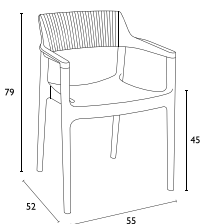

BLACK/TAUPE
20.0932.8