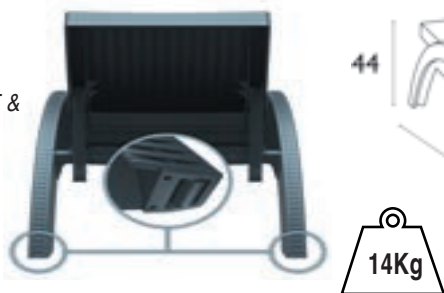

FIJI®

ΞΑΠΛΩΣΤΡΕΣ ΠΟΛΥΠΡΟΠΥΛΕΝΙΟΥ

**FIJI DARK GREY**  
53.0040

**TAUPE**  
53.0041

**WHITE**  
53.0044

**BROWN**  
53.0042

ΞΑΠΛΩΣΤΡΑ

ΜΕ 5 ΘΕΣΕΙΣ ΑΝΑΚΛΙΣΗΣ,  
ΑΝΤΙΟΛΙΣΘΗΤΙΚΕΣ ΤΑΠΕΣ &  
ΚΡΥΜΜΕΝΕΣ ΡΟΔΕΣ ΓΙΑ  
ΕΥΚΟΛΗ ΜΕΤΑΚΙΝΗΣΗ,  
UV PROTECTED.