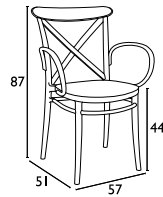

ΣΚΑΜΠΟ CROSS
ΣΕΛ. 157

- Πολυπροπυλένιο με 20% Fiber glass για απόλυτη αντοχή • Για εξωτερική και εσωτερική χρήση
- Πιστοποιημένη από CATAS TESTED • Στοιβαζόμενες