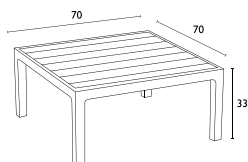

# PORTOFINO® 70X70

ΤΡΑΠΕΖΑΚΙΑ ΠΟΛΥΠΡΟΠΥΛΕΝΙΟΥ

NEO

**PORTOFINO TAUPE**  
70X70 εκ  
20.0941.3

**WHITE**  
70X70 εκ  
20.0941

**DARK GREY**  
70X70 εκ  
20.0941.2

• UV PROTECTION για μη αλλοίωση χρωμάτων

**OLIVE GREEN**  
70X70 εκ  
20.0941.4