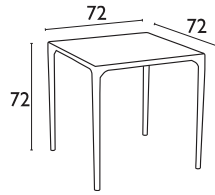

ΑΝΟΔΙΩΜΕΝΟ  
ΠΟΔΙ ΑΛΟΥΜΙΝΙΟΥ  
Φ25

**MANGO ALU WHITE**  
72X72 εκ  
20.0504

Τα τραπέζια **MANGO** & **MANGO ALU** παράγονται σε white και alu white

**ATLANTIC TAUPE TABLE**  
ΚΛΕΙΣΤΟ: 100X140εκ  
ΕΠΕΚΤΕΙΝΟΜΕΝΟ: 100X210εκ  
20.0802