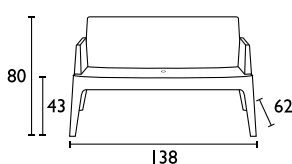

20.0106

20.0104

20.0120

- Πολυπροπυλένιο με 20% Fiber glass για απόλυτη αντοχή
- Για εξωτερική και εσωτερική χρήση
- Πιστοποιημένη από CATAS TESTED
- Στοιβαζόμενες

20.0112

20.0116

Η ΣΕΙΡΑ **BOX** ΔΙΑΤΙΘΕΤΑΙ ΚΑΤΟΠΙΝ ΠΑΡΑΓΓΕΛΙΑΣ ΚΑΙ ΣΤΑ ΠΑΡΑΚΑΤΩ ΧΡΩΜΑΤΑ ΣΤΙΣ ΑΝΤΙΣΤΟΙΧΕΣ ΣΥΣΚΕΥΑΣΙΕΣ:
SOFA BOX ΣΥΣΚ. 12ΤΜΧ., ARMCHAIR BOX ΣΥΣΚ. 4ΤΜΧ ΚΑΙ TABLE BOX ΣΥΣΚ. 4ΤΜΧ

BLACK

SILVER GREY

RED

TROPICAL GREEN

ORANGE