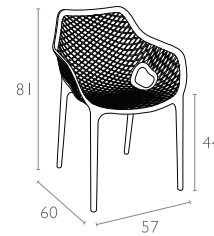

**AIR XL®**

ΚΑΘΙΣΜΑΤΑ ΠΟΛΥΠΡΟΠΥΛΕΝΙΟΥ

**YELLOW**  
20.0364

**WHITE**  
20.0357

**ΣΚΑΜΠΟ AIR**  
**ΣΕΛ. 162-163**

**RED**  
20.0363

**TAUPE**  
20.0362

**BLACK**  
20.0360