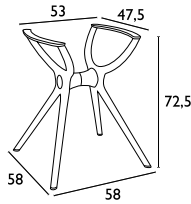

AIR LEGS®

Siesta

MAX LEGS®

ΒΑΣΕΙΣ ΠΟΛΥΠΡΟΠΥΛΕΝΙΟΥ

SMALL

AIR WHITE
20.0175