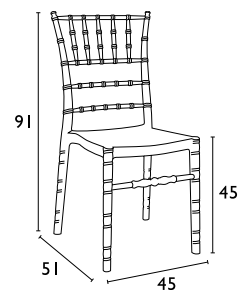

**AMBER**  
32.0037

**GLOSSY WHITE**  
32.0036

ΣΥΣΚΕΥΑΣΙΑ  
4 ΤΕΜ.

4,6Kg

Siesta

ΠΙΣΤΟΠΟΙΗΜΕΝΟ ΠΡΟΪΟΝ  
by  
**CATAS**  
tested

**CRYSTAL®**

ΚΑΘΙΣΜΑΤΑ ΑΚΡΥΛΙΚΑ