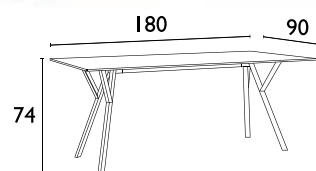

MAX 180X90
HPL Compact 12χιλ
20.0828 WHITE
20.0829 BLACK