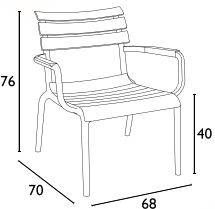

ΜΑΞΙΛΑΡΙ ΠΟΛΥΘΡΟΝΑΣ 5 εκ
20.0497