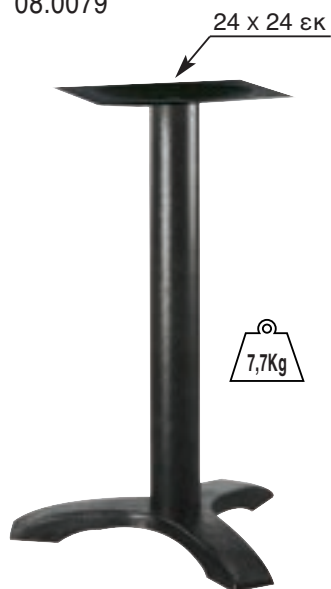

ASTOR 3NYXH MANTEMI
42X42X71 εκ
ΜΕ ΡΕΓΟΥΛΑΤΟΡΟ
08.0114