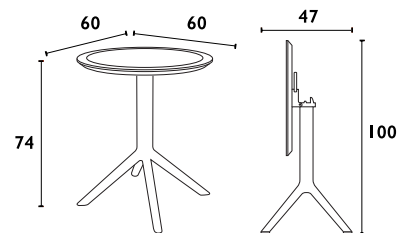

UV Protected

• Πολυπροπυλένιο με 20% Fiber glass για απόλυτη αντοχή
• Για εξωτερική και εσωτερική χρήση • UV PROTECTION για μη αλλοίωση χρωμάτων

ΠΤΥΣΣΟΜΕΝΑ