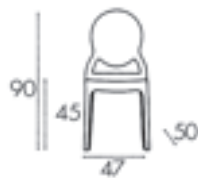

ELIZABETH
CLEAR TRANSPARENT
32.0016

Made with MAKROLON®