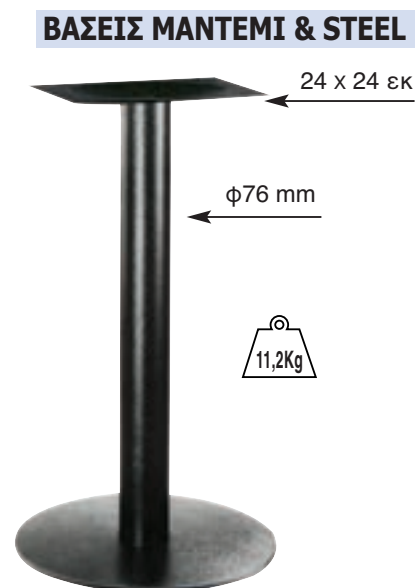

FLAT STEEL
Φ45X72 εκ
08.0074