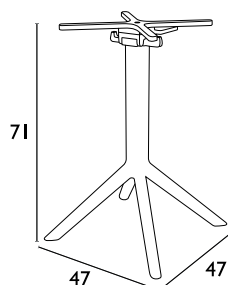

- Πολυπροπυλένιο με 20% Fiber glass για απόλυτη αντοχή
- Για εξωτερική και εσωτερική χρήση
- UV PROTECTION για μη αλλοίωση χρωμάτων