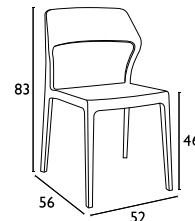

Siesta

ΠΙΣΤΟΠΟΙΗΜΕΝΟ ΠΡΟΪΟΝ
by
CATAS
tested

SNOW®

ΚΑΘΙΣΜΑΤΑ ΠΟΛΥΠΡΟΠΥΛΕΝΙΟΥ

- Πολυπροπυλένιο με 20% Fiber glass για απόλυτη αντοχή
- Για εξωτερική και εσωτερική χρήση
- Πιστοποιημένη από CATAS TESTED
- Στοιβαζόμενες