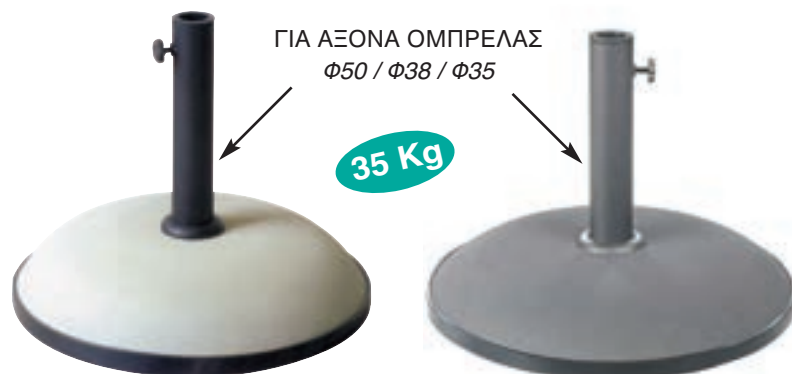

ΓΙΑ ΑΞΟΝΑ ΟΜΠΡΕΛΑΣ
Φ50 / Φ38 / Φ35

35 Kg

ΒΑΣΗ ΤΣΙΜΕΝΤΟΥ ΕΚΡΟΥ
35 Kg / Φ50x37εκ
05.0026

ΒΑΣΗ ΤΣΙΜΕΝΤΟΥ ΓΚΡΙ
35 Kg / Φ50x37εκ
05.0027