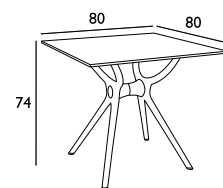

AIR TABLE  
HPL compact 12χιλ

- AIR TABLE 80X80 20.0182 BLACK  
20.0181 WHITE

- AIR TABLE 140X80 20.0184 BLACK  
20.0183 WHITE

- AIR TABLE 180X90 20.0186 BLACK  
20.0185 WHITE

AIR TABLE  
HPL compact 12χιλ