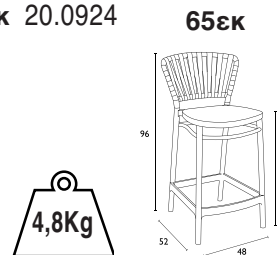

# OPERA BAR®

75cm & 65cm