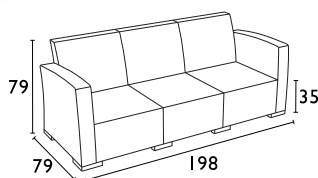

92,5Kg

**ΟΛΗ Η ΣΕΙΡΑ MONACO ΔΙΑΤΙΘΕΤΑΙ ΚΑΙ ΕΞΧΩΡΙΣΤΑ ΑΝΑ ΤΕΜΑΧΙΟ**

**MONACO ΓΩΝΙΑ Κ/Δ** 207X207X79 εκ (ΜΕ ΜΑΞΙΛΑΡΙΑ) 53.0800  
**MONACO ΤΡΑΠΕΖΙ** 92X57X45 εκ 53.0163

ΔΕΝ ΣΥΜΠΕΡΙΛΑΜΒΑΝΕΤΑΙ  
ΤΟ ΤΡΑΠΕΖΙ

**MONACO ΓΩΝΙΑ ΔΙΑΤΙΘΕΤΑΙ ΣΕ WHITE / BROWN / DARK GREY**