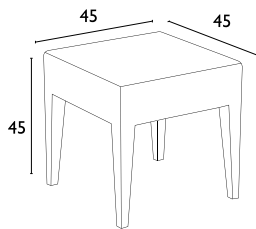

# Siesta

**MIAMI TAUPE**  
45X45 εκ  
53.0035

**BROWN**  
53.0036

**DARK GREY**  
53.0037

**WHITE**  
53.0084