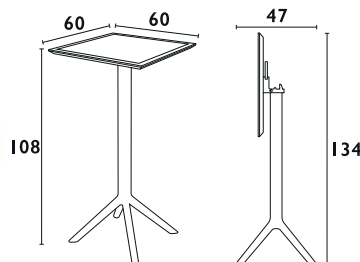

# SKY FOLDING BAR<sup>®</sup> Siesta 60X60

UV Protected

7,5Kg

20.0288

ΠΤΥΣΣΟΜΕΝΑ