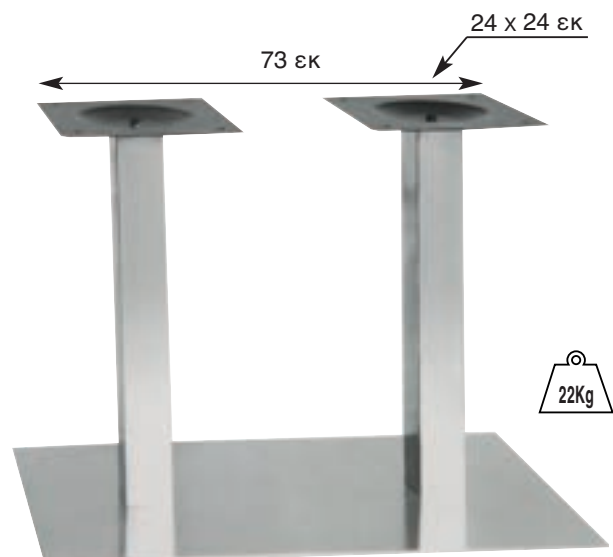

SONORA INOX ΜΑΚΡΟΣΤΕΝΗ
70X40X73 εκ
08.0135