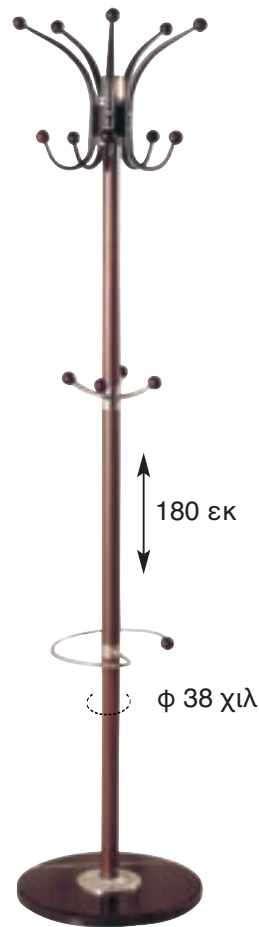

179 εκ

27.0097  
ΚΑΛΟΓΕΡΟΣ  
ΜΕΤΑΛΛΙΚΟΣ ΜΑΥΡΟΣ

181 εκ

27.0099  
ΚΑΛΟΓΕΡΟΣ  
ΜΕΤΑΛΛΙΚΟΣ ΜΑΥΡΟΣ

27.0074  
ΚΑΛΟΓΕΡΟΣ  
ΜΕΤΑΛΛΙΚΟΣ ΚΑΡΥΔΙ

27.0092  
ΚΑΛΟΓΕΡΟΣ  
ΜΕΤΑΛΛΙΚΟΣ ΑΣΗΜΙ

27.0072  
ΚΑΛΟΓΕΡΟΣ  
ΜΕΤΑΛΛΙΚΟΣ ΚΑΡΥΔΙ