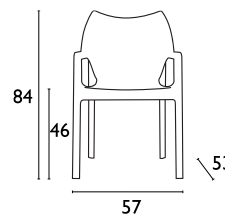

ΚΑΘΙΣΜΑΤΑ ΠΟΛΥΠΡΟΠΥΛΕΝΙΟΥ

**DIVA**  
**SILVER GREY**  
20.0086

**DARK GREY**  
20.0082

**WHITE**  
20.0080

- Πολυπροπυλένιο με 20% Fiber glass για απόλυτη αντοχή
- Για εξωτερική και εσωτερική χρήση
- Πιστοποιημένη από CATAS TESTED
- Στοιβαζόμενες