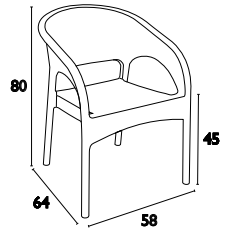

Siesta **PANAMA**<sup>®</sup>

ΠΙΣΤΟΠΟΙΗΜΕΝΟ ΠΡΟΪΟΝ  
by  
**CATAS**  
tested

ΚΑΘΙΣΜΑΤΑ ΠΟΛΥΠΡΟΠΥΛΕΝΙΟΥ

**PANAMA BROWN**  
53.0007

**WHITE**  
53.0009

**DARK GREY**  
53.0008

- Πολυπροπυλένιο με 20% Fiber glass για απόλυτη αντοχή • Για εξωτερική και εσωτερική χρήση
- UV PROTECTION για μη αλλοίωση χρωμάτων • Πιστοποιημένη από CATAS TESTED • Στοιβαζόμενες