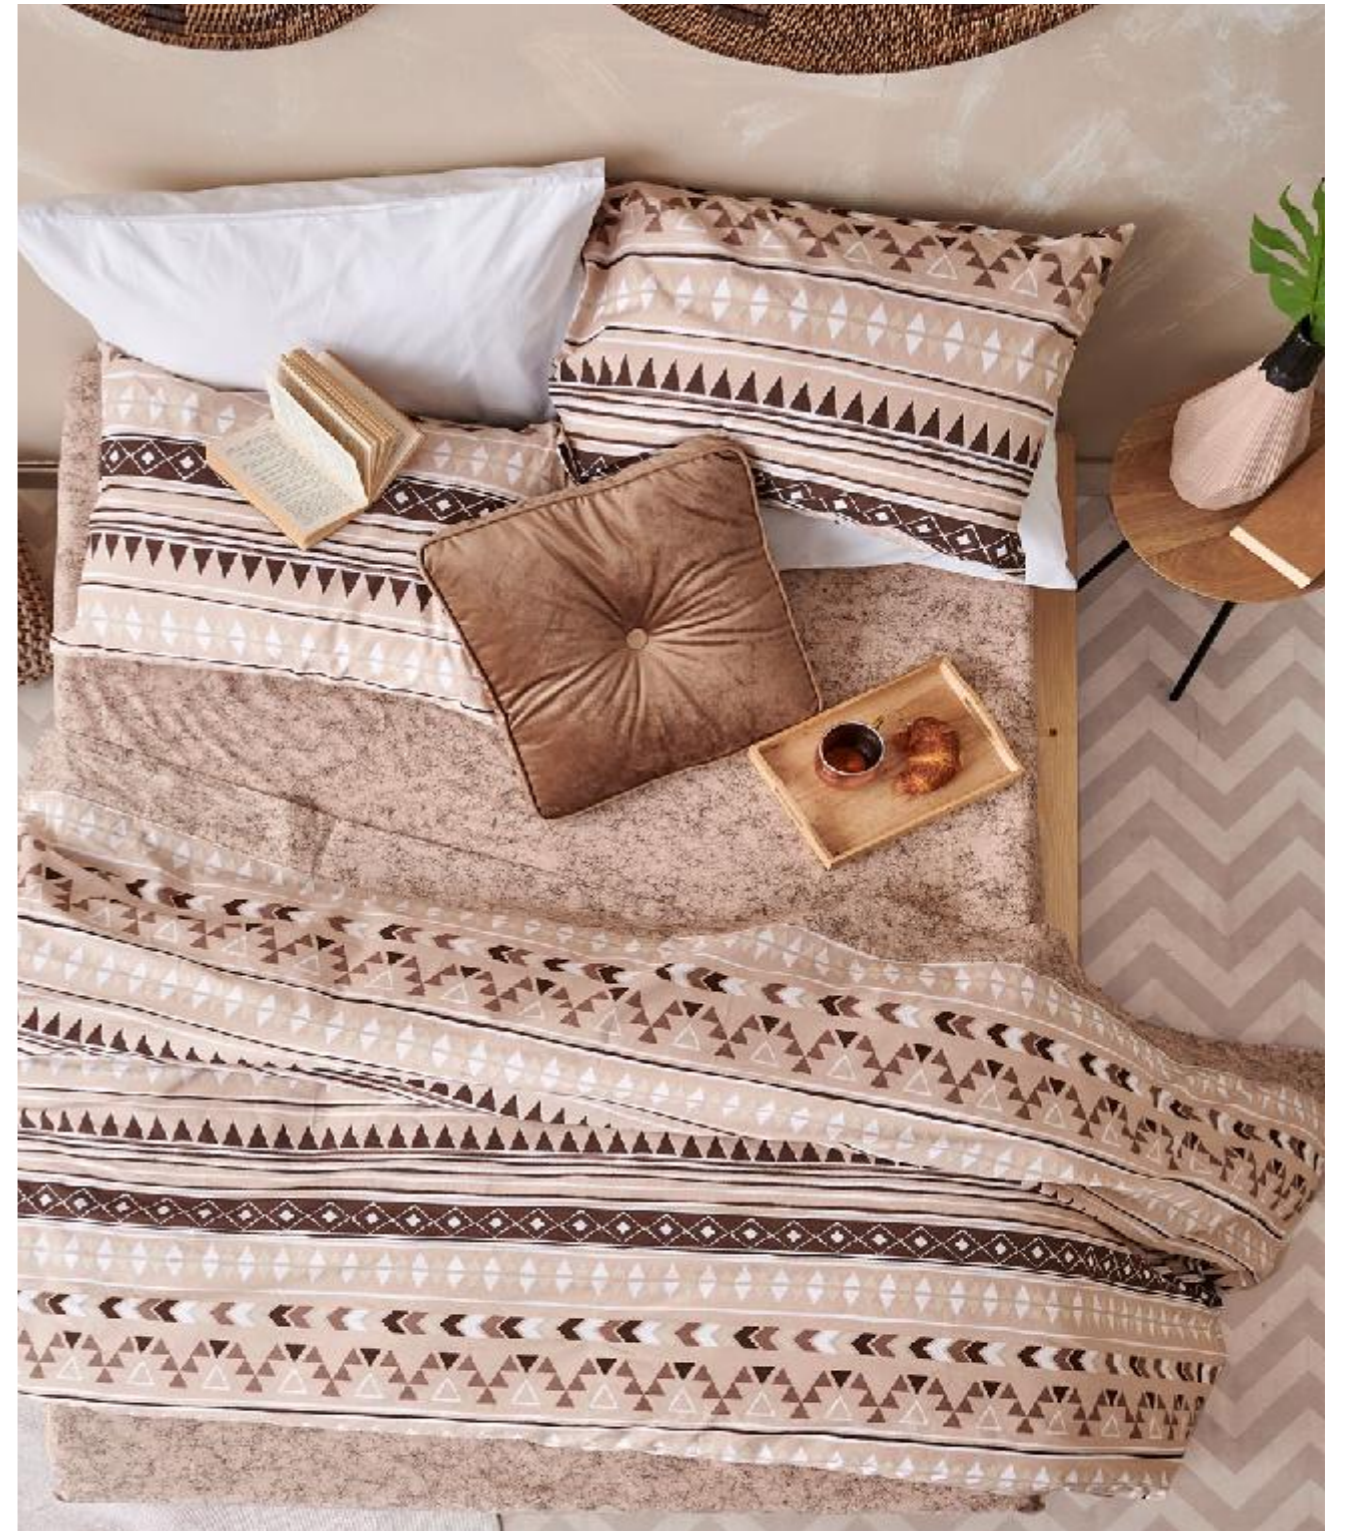

Σετ σετόνια ημίδιπλα 170x260(3τμχ) (Διατίθενται και με fitted 110x200+30)	37,00€
Σετ σετόνια υπέρ/πλήα 240x260(4τμχ) (Διατίθενται και με fitted 170x200+30)	49,50€
Σετ σετόνια king size 265x275(4τμχ)	55,00€
Ζεύγος μαξιλαροθήκες 50x75(2τμχ)	8,20€