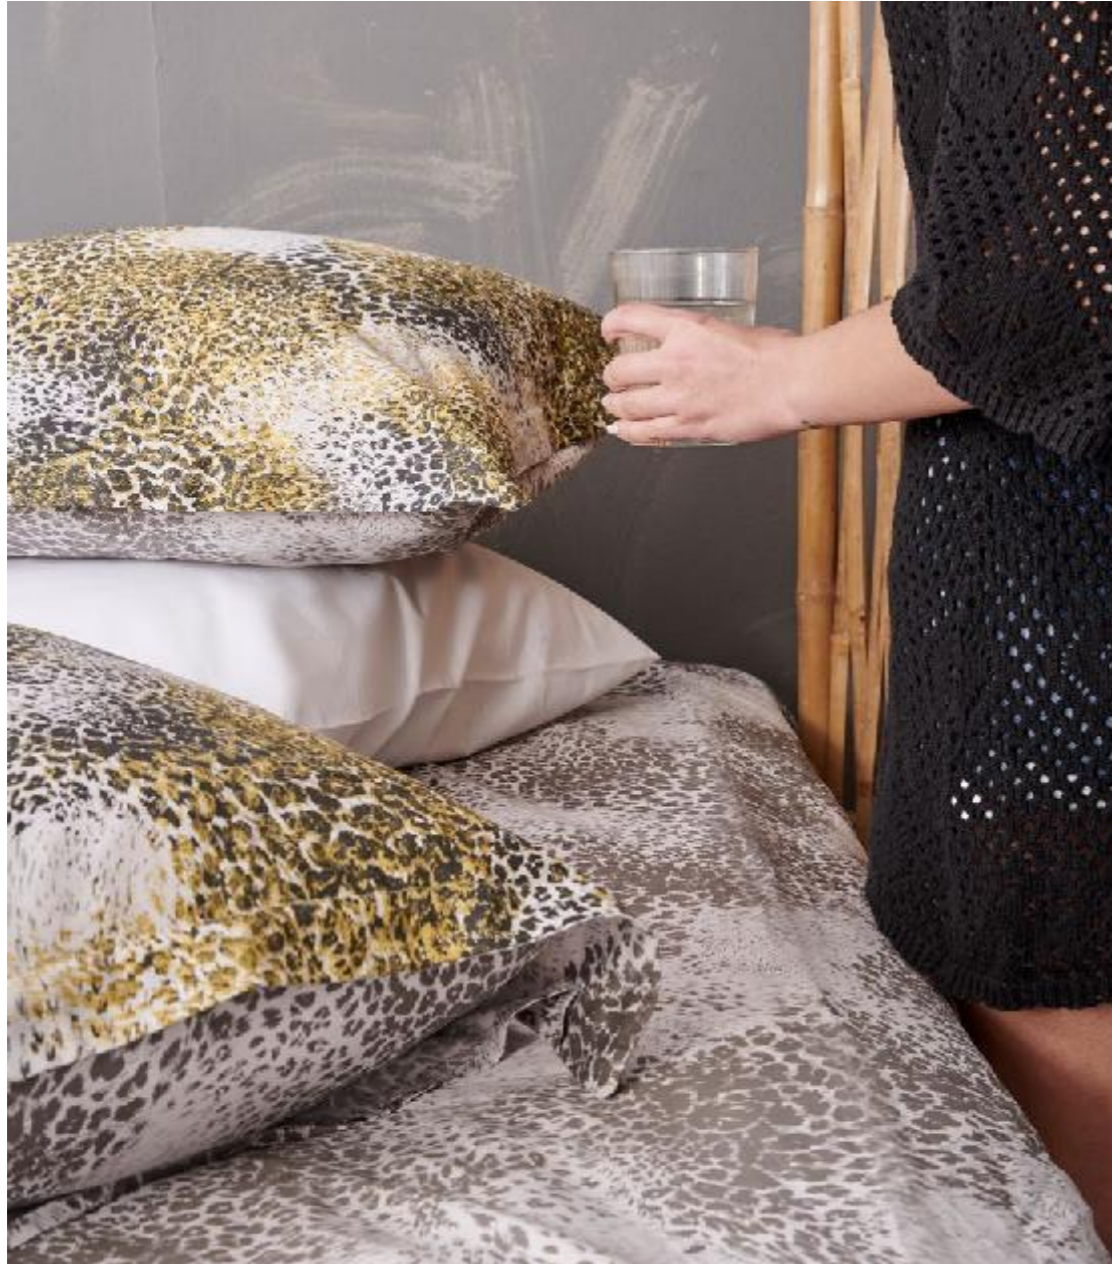

Elegant collection

code: EC 556, 100% βαμβακοσατέν, 300 κλωστών

Σετ σεντόνια υπέρ/πλά 240x275(4τμχ) | 79,00€
Σετ σεντόνια king size 270x275(4τμχ) | 89,00€
Ζεύγος μαξιλαροθήκες 50x75(2τμχ) | 17,00€