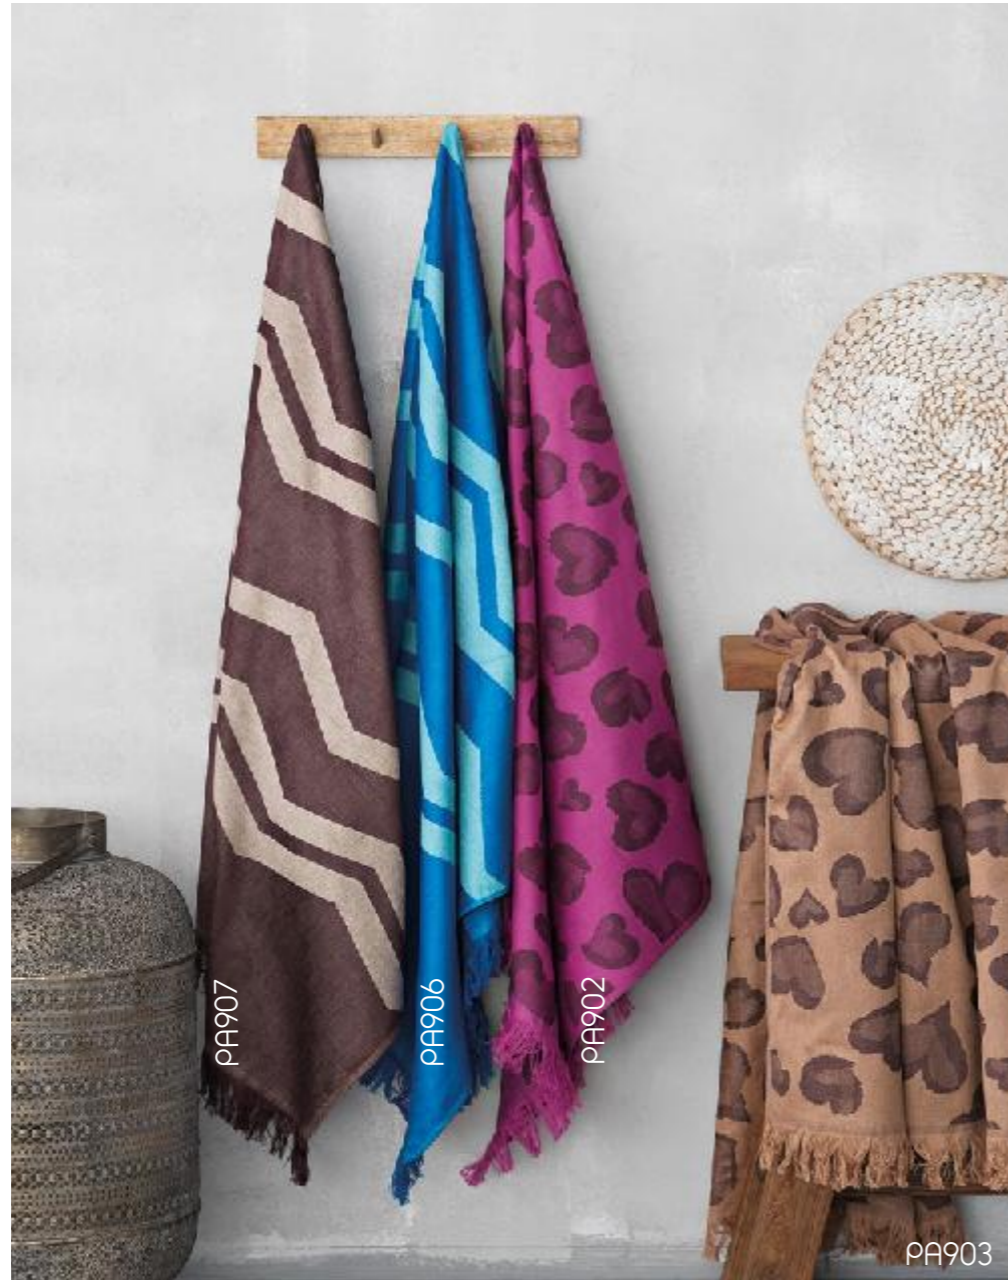

YH069

YH066

YH068

YH067

Στρογγυλή πετσέτα θαλάσσης Δ 150cm 47,00€
60%βαμβάκι - 40%polyester,digital print

SEAS

BRICK

BRICK
Πετσέτα θαλάσσης 95x185 45,00€

FLAMINGO

ROBE

SEAS, FLAMINGO, ROBE
Πετσέτα θαλάσσης 95x160 35,00€

Παρεό θαλάσσης 85x160 11,90€

PA904

PA905

Παρέο θαλάσσης 85x160 11,90€

PA908