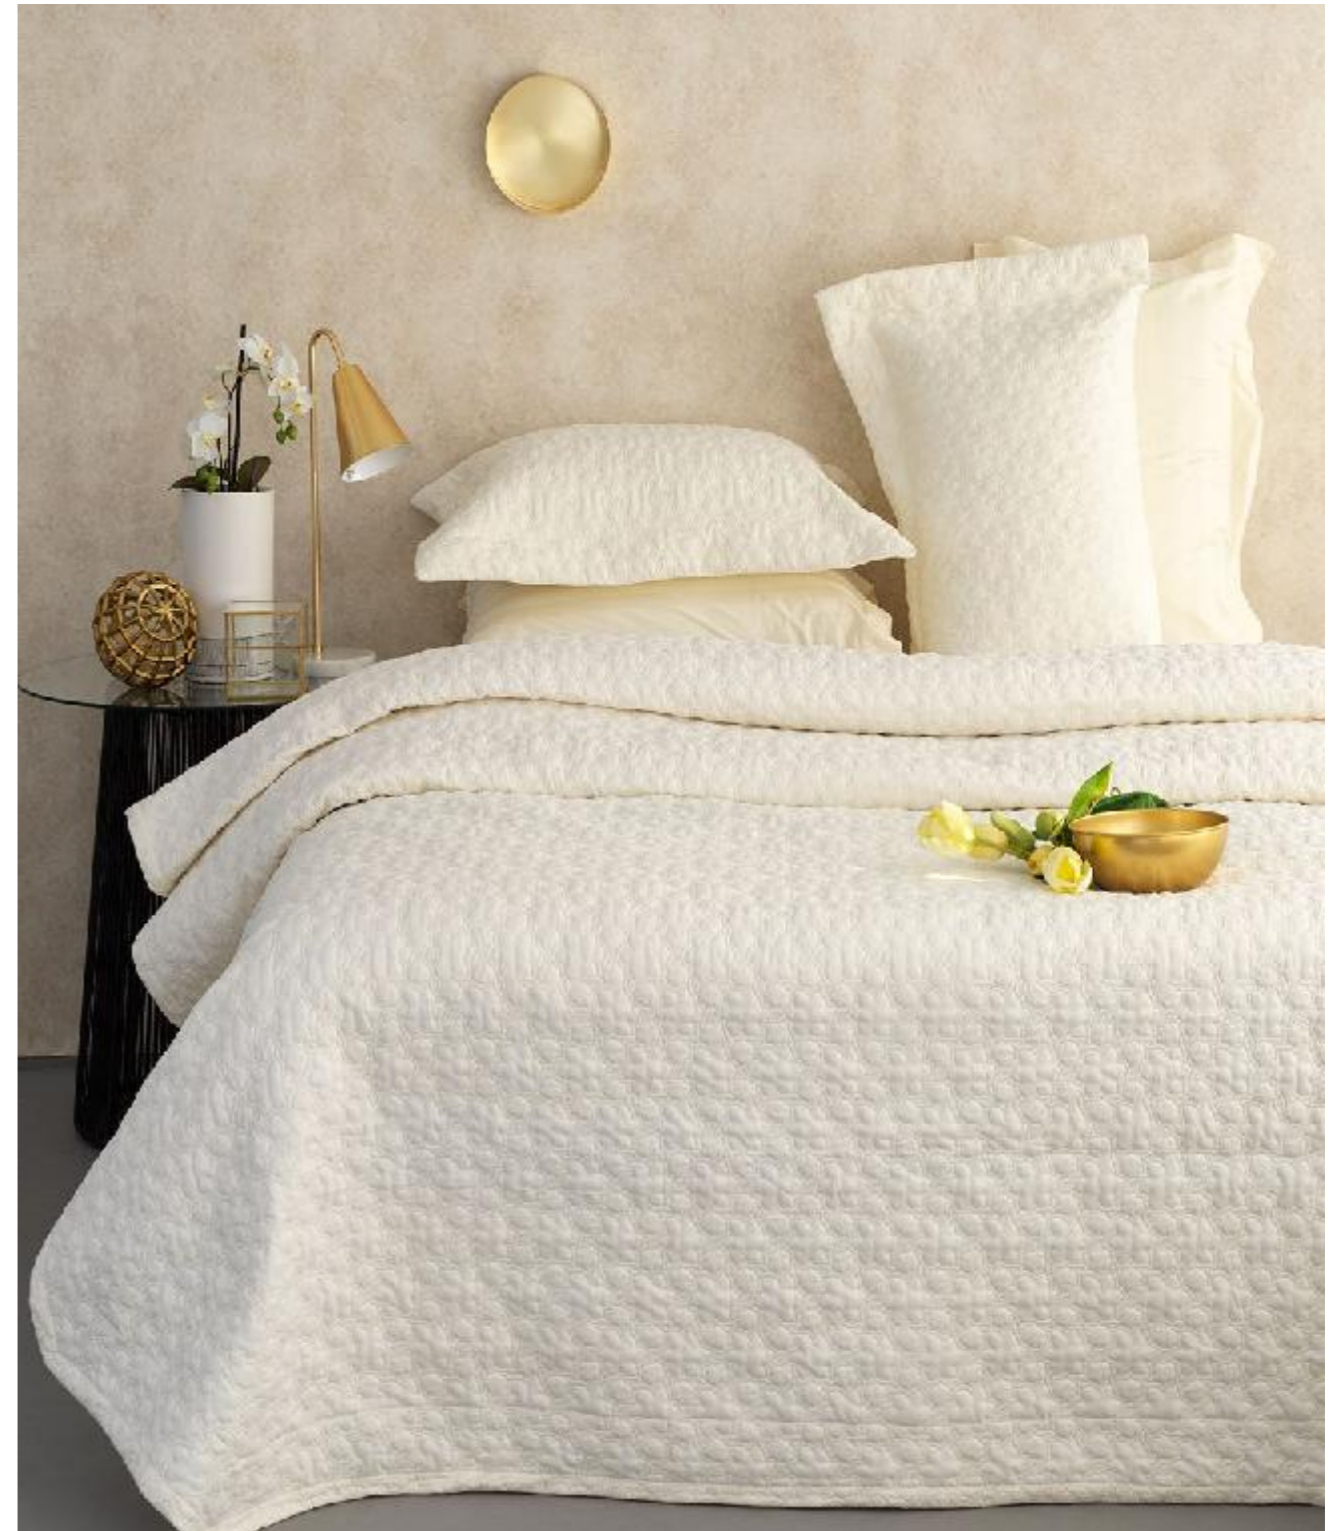

Διατίθεται σε λευκό και βουάρ
Σετ κρεβατιού 7τμχ. Περιλαμβάνει: 275,00€
Σετ σεντονιών υπέρ/πίλο 240x260(4τμχ)
Σετ κουβερλί υπέρ/πίλο 240x250(3τμχ)
100%microfiber