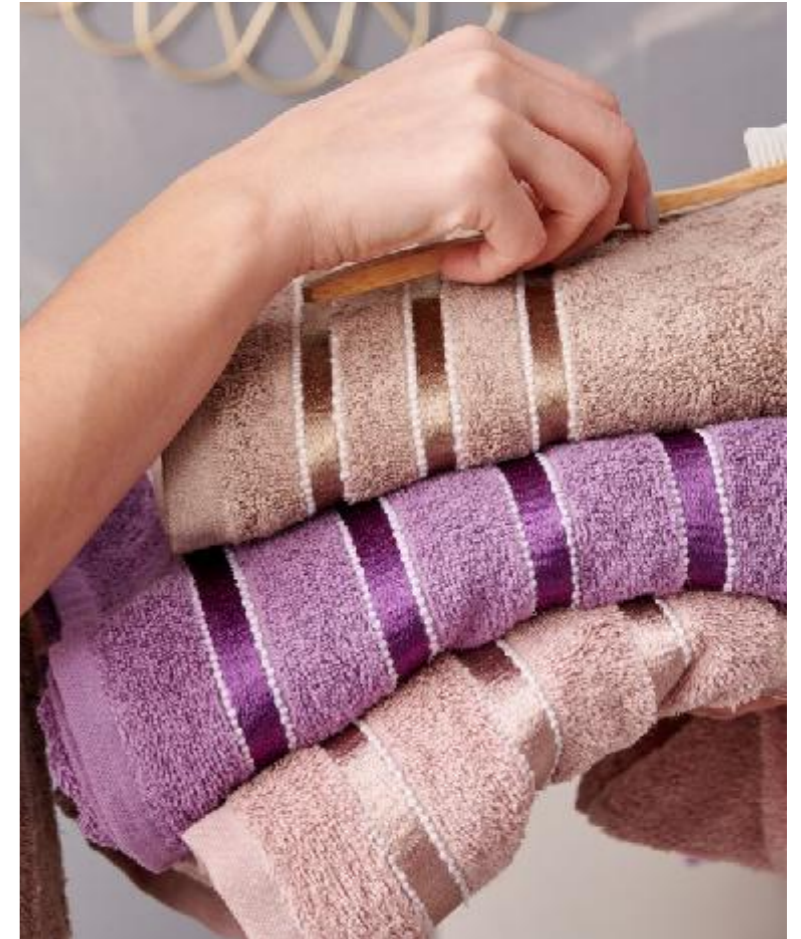

CODE: RIBBON