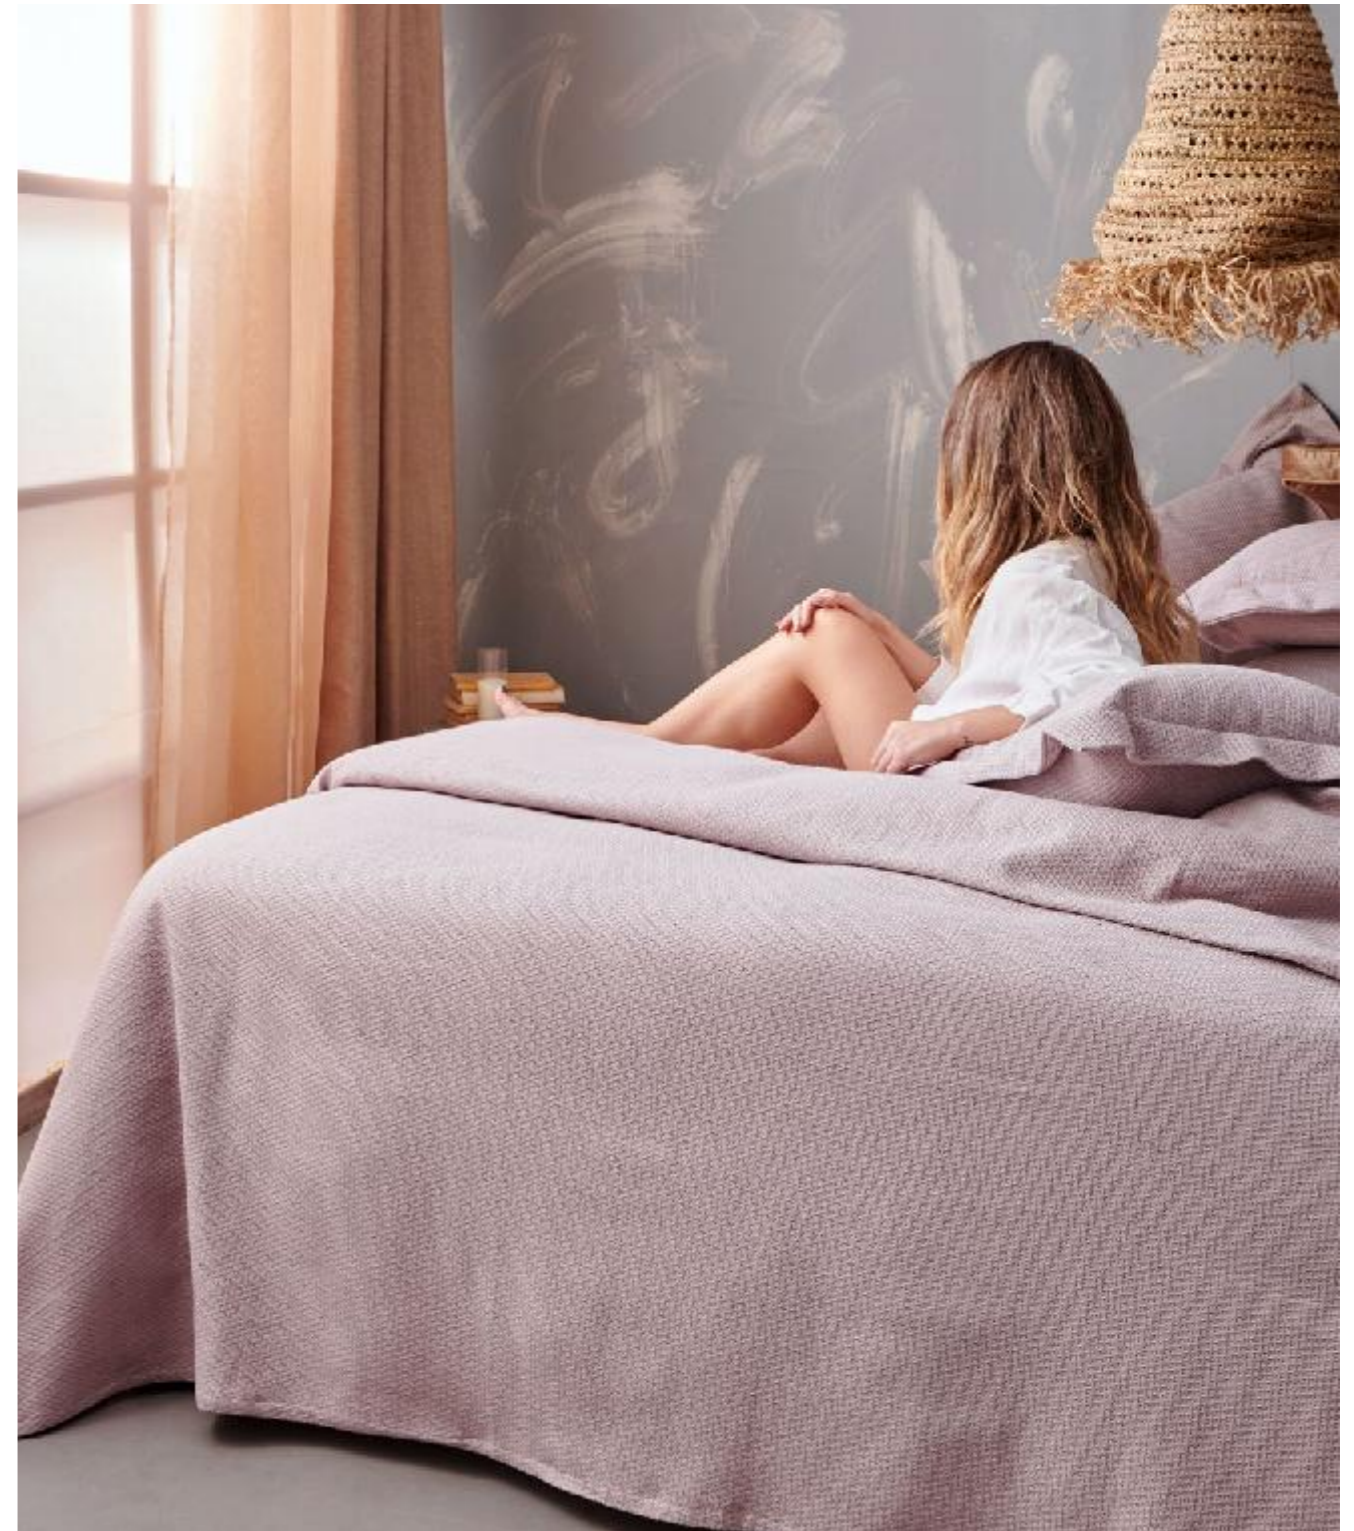

- 1. Blue
- 2. Pink
- 3. Beige
- 4. Grey

Κουβέρτα υπέρ/πλήν 220x250(τμχ) | 57,00€
 Κουβέρτα ημίδιπλη 160x240(τμχ) | 41,50€
 Κουβέρτα κούνιας 110x150(τμχ) | 19,00€

1. Iris

2. Ivory

3. Grey

4. Sand

Κουβέρτα υπέρ/πλήν 240x260(τμχ) | 79,00€
Κουβέρτα ημίδιπλη 170x240(τμχ) | 59,00€
Μαξιλαροθήκες (ζεύγος) 50x70 | 31,00€