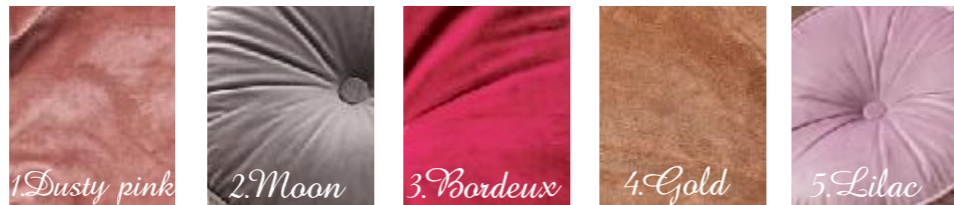

1. Grey

2. Brown

FT1516

Κουρτίνα λεπτή έτοιμη ραμμένη, φύλλο 140x260 | 17,50€

Κουρτίνα έτοιμη ραμμένη, φύλλο 140x260 | 29,00€

VF806
Διακοσμητικό μαξιλάρι 38x45cm | 15,50€

Διακοσμητικό μαξιλάρι διάμετρος 40cm | 15,70€